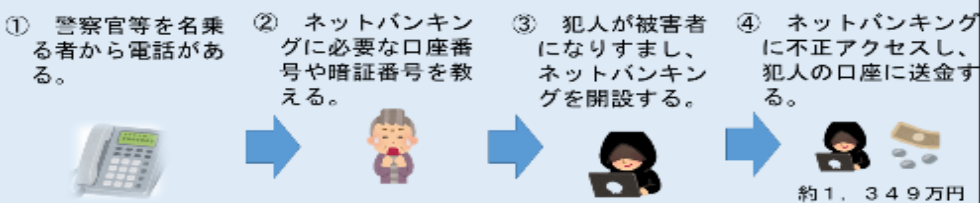

羽犬塚駅前 交番だより

筑後警察署ホームページ

令和7年1月号

筑後警察署 0942-52-0110

事件・事故などの急ぐときは、**110番** 相談・要望は**#9110**

【高額被害】特殊詐欺事案多発中!!!

固定電話を入口とした高額被害の手口

警察や自治体など公共機関が口座番号や暗証番号を尋ねることは絶対にありません！！
ニセ電話詐欺等被害防止に向けご協力をお願いします。

鍵はしっかりかけましょう！！

管内で発生している自転車盗は、ほとんどが**鍵の閉め忘れ**から発生しています。

- ・ 短時間しか停めないから大丈夫
- ・ 電車（バス）の時間に間に合わない

こんな場合でも、しっかり施錠をして、大切な自転車が盗まれないようにしましょう！

羽犬塚駅前交番管内の事件・事故の発生状況

(令和6年10月1日～11月30日)

○ 自転車盗	5件	○ 空き巣	1件
○ 他窃盗事件（釣銭狙い等）	8件	○ 物件事故	86件
○ 他刑事事件（器物損壊）	2件	○ 人身事故	18件