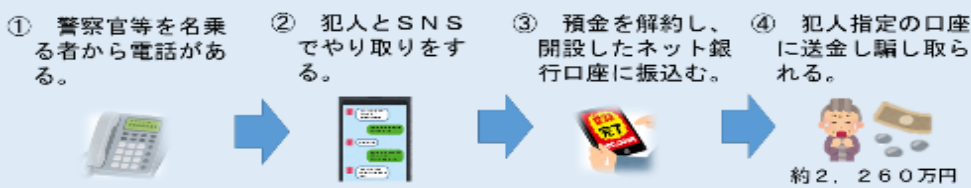

羽犬塚駅前 交番だより

筑後警察署ホームページ

令和7年1月号

筑後警察署 0942-52-0110

事件・事故などの急ぐときは、**110番** 相談・要望は**#9110**

【高額被害】特殊詐欺事案多発中!!!

固定電話を入口とした高額被害の手口

警察や自治体など公共機関が口座番号や暗証番号を尋ねることは絶対にありません！！
ニセ電話詐欺等被害防止に向けご協力をお願いします。

鍵はしっかりかけましょう！！

管内で発生している自転車盗は、ほとんどが**鍵の閉め忘れ**から発生しています。

- ・ 短時間しか停めないから大丈夫
- ・ 電車（バス）の時間に間に合わない

こんな場合でも、しっかり施錠をして、大切な自転車が盗まれないようにしましょう！

羽犬塚駅前交番管内の事件・事故の発生状況

(令和6年10月1日～11月30日)

○ 自転車盗	5件	○ 空き巣	1件
○ 他窃盗事件（釣銭狙い等）	8件	○ 物件事故	86件
○ 他刑事事件（器物損壊）	2件	○ 人身事故	18件