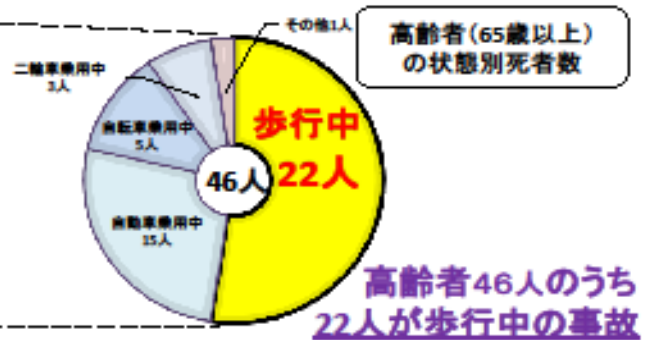

おりお安心ネット通信

折尾警察署

☎ 093(691)0110

～地域との協働による犯罪・事故の起きにくい社会づくり～ 令和5年11月 第17号

速報 交通死亡事故多発中

令和5年10月24日現在(令和5年1月1日から10月24日まで速報値)

80人

 (前年同期比+28人)

【高齢者に集中】80人のうち高齢者が 46人

年齢別死者数

【歩行者関連事故が多発】80人のうち歩行者が 30人

状態別死者数

【早朝・夕方・夜間に集中】特に夕暮れ、夜間に多く発生！

【時間帯別】 ○ 午前4時～午前7時・・・15人 ○ 午後6時～午後10時・・・24人

- ドライバーの皆さんは、早めのライト点灯とハイビームを活用しましょう。
- 歩行者の皆さんは、明るい服の着用と反射材を活用しましょう。

福岡県警察