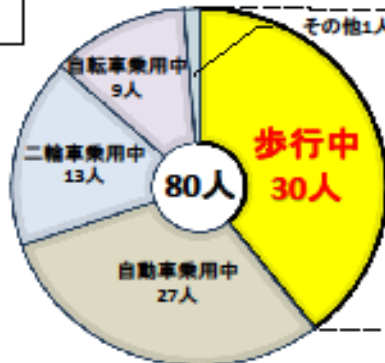

おりお安心ネット通信

折尾警察署

☎ 093(691)0110

～地域との協働による犯罪・事故の起きにくい社会づくり～ 令和5年11月 第17号

速報 交通死亡事故多発中

令和5年10月24日現在(令和5年1月1日から10月24日まで速報値)

80人

 (前年同期比+28人)

【高齢者に集中】80人のうち高齢者が 46人

年齢別死者数

【歩行者関連事故が多発】80人のうち歩行者が 30人

状態別死者数

【早朝・夕方・夜間に集中】特に夕暮れ、夜間に多く発生！

【時間帯別】 ○ 午前4時～午前7時・・・15人 ○ 午後6時～午後10時・・・24人

- ドライバーの皆さんは、早めのライト点灯とハイビームを活用しましょう。
- 歩行者の皆さんは、明るい服の着用と反射材を活用しましょう。

福岡県警察