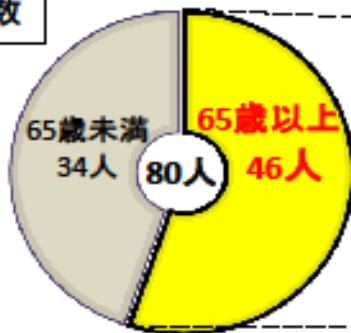

おりお安心ネット通信

折尾警察署

☎ 093(691)0110

～地域との協働による犯罪・事故の起きにくい社会づくり～ 令和5年11月 第17号

速報 交通死亡事故多発中

令和5年10月24日現在(令和5年1月1日から10月24日まで速報値)

80人

 (前年同期比+28人)

【高齢者に集中】80人のうち高齢者が 46人

年齢別死者数

【歩行者関連事故が多発】80人のうち歩行者が 30人

状態別死者数

【早朝・夕方・夜間に集中】特に夕暮れ、夜間に多く発生！

【時間帯別】 ○ 午前4時～午前7時・・・15人 ○ 午後6時～午後10時・・・24人

- ドライバーの皆さんは、早めのライト点灯とハイビームを活用しましょう。
- 歩行者の皆さんは、明るい服の着用と反射材を活用しましょう。

福岡県警察