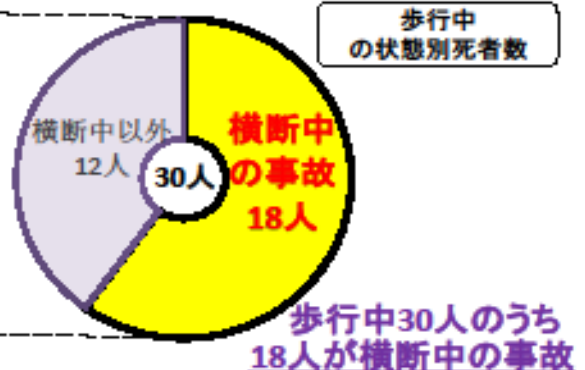

おりお安心ネット通信

折尾警察署

☎ 093(691)0110

～地域との協働による犯罪・事故の起きにくい社会づくり～ 令和5年11月 第17号

速報 交通死亡事故多発中

令和5年10月24日現在(令和5年1月1日から10月24日まで速報値)

80人

 (前年同期比+28人)

【高齢者に集中】80人のうち高齢者が 46人

年齢別死者数

【歩行者関連事故が多発】80人のうち歩行者が 30人

状態別死者数

【早朝・夕方・夜間に集中】特に夕暮れ、夜間に多く発生！

【時間帯別】 ○ 午前4時～午前7時・・・15人 ○ 午後6時～午後10時・・・24人

- ドライバーの皆さんは、早めのライト点灯とハイビームを活用しましょう。
- 歩行者の皆さんは、明るい服の着用と反射材を活用しましょう。

福岡県警察