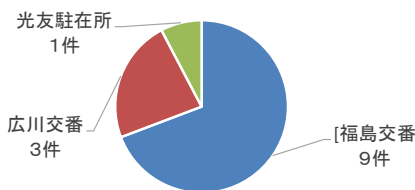

速度超過の取締り重点

	路線・地域	時間帯	規制速度
速度超過	国道3号	午前8時から午後0時、午後2時から午後6時	50km/h
	国道442号	午前7時から午前9時、午後2時から午後7時	50km/h

管内の交通事故発生状況及び重点路線等の選定理由

管内の交通事故発生状況

交通事故発生状況

- 管内では、主に午前7時から午後7時の時間帯に事故が多発しています。
- 事故多発路線は国道3号、国道442号の前記2路線で管内交通事故発生件数の約40%を占めています。
- 事故多発地域としては、国道3号～中広川小学校校区、長峰小学校校区、国道442号～岡山小学校校区、福島小学校校区の通学路周辺で事故が多発しています。

路線等別交通事故発生状況

重点路線等の選定理由

- 重点路線
上記重点路線は管内の主要道路で、人車ともに通行量が多く、大規模な交差点が連続し、速度超過に起因する事故が発生すれば大事故へと繋がることから、速度超過の取締り重点路線とします。

※ 児童、高齢者の安全な通行を確保するため管内の通学路、生活道路においても取締りを強化します。

横断歩行者等妨害等の取締り重点

	路線・地域	時間帯
横断歩行者等妨害等	福島交番 広川交番 管内	午前9時から午後3時
	国道3号 国道442号	午前9時から午後3時

車両対歩行者による交通事故発生状況及び重点路線等の選定理由

交番別歩行者関連事故発生状況

重点路線等の選定理由

- 福島交番、広川交番管内は、八女署管内で最も人と車の往来がある場所であり、車両対歩行者の交通事故が多いことから、重点地域とします。
- 国道3号及び国道442号での横断歩道横断中の事故が増加していることから、重点路線とします。

※ 交通事故の発生状況、取締り要望等の状況によっては、上記以外の地域、時間帯であっても取締りを強化します。