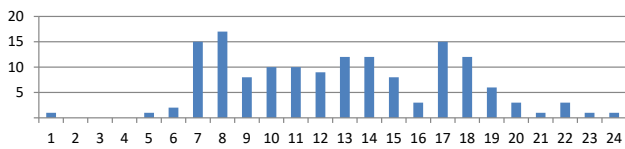

速度超過の取締り重点

	路線・地域	時間帯	規制速度
速度超過	国道3号	午前8時から午後0時、午後2時から午後6時	50km/h
	国道442号	午前7時から午前9時、午後2時から午後7時	50km/h

管内の交通事故発生状況及び重点路線等の選定理由

管内の交通事故発生状況

交通事故発生状況

- 管内では、主に午前7時から午後7時の時間帯に事故が多発しています。
- 事故多発路線は国道3号、国道442号の前記2路線で管内交通事故発生件数の約40%を占めています。
- 事故多発地域としては、国道3号～中広川小学校校区、長峰小学校校区、国道442号～岡山小学校校区、福島小学校校区の通学路周辺で事故が多発しています。

路線等別交通事故発生状況

重点路線等の選定理由

- 重点路線
上記重点路線は管内の主要道路で、人車ともに通行量が多く、大規模な交差点が連続し、速度超過に起因する事故が発生すれば大事故へと繋がることから、速度超過の取締り重点路線とします。

※ 児童、高齢者の安全な通行を確保するため管内の通学路、生活道路においても取締りを強化します。

横断歩行者等妨害等の取締り重点

	路線・地域	時間帯
横断歩行者等妨害等	福島交番 広川交番 管内	午前9時から午後3時
	国道3号 国道442号	午前9時から午後3時