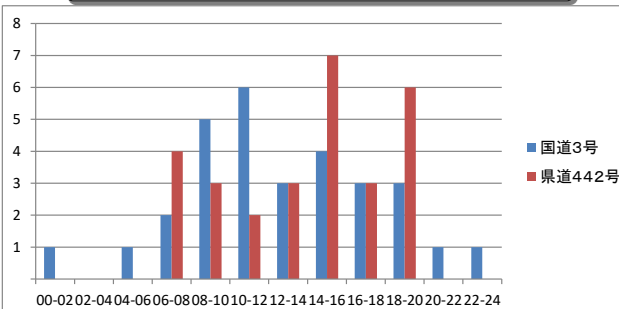

速度超過の取締り重点

	路線・地域	時間帯	規制速度
速度超過	国道3号	午前8時から午後0時、午後2時から午後6時	50km/h
	国道442号	午前7時から午前9時、午後2時から午後7時	50km/h

管内の交通事故発生状況及び重点路線等の選定理由

管内の交通事故発生状況

交通事故発生状況

- 管内では、主に午前7時から午後7時の時間帯に事故が多発しています。
- 事故多発路線は国道3号、国道442号の前記2路線で管内交通事故発生件数の約40%を占めています。
- 事故多発地域としては、国道3号～中広川小学校校区、長峰小学校校区、国道442号～岡山小学校校区、福島小学校校区の通学路周辺で事故が多発しています。

路線等別交通事故発生状況

重点路線等の選定理由

- 重点路線
上記重点路線は管内の主要道路で、人車ともに通行量が多く、大規模な交差点が連続し、速度超過に起因する事故が発生すれば大事故へと繋がることから、速度超過の取締り重点路線とします。

※ 児童、高齢者の安全な通行を確保するため管内の通学路、生活道路においても取締りを強化します。

横断歩行者等妨害等の取締り重点

	路線・地域	時間帯
横断歩行者等妨害等	福島交番 広川交番 管内	午前9時から午後3時
	国道3号 国道442号	午前9時から午後3時