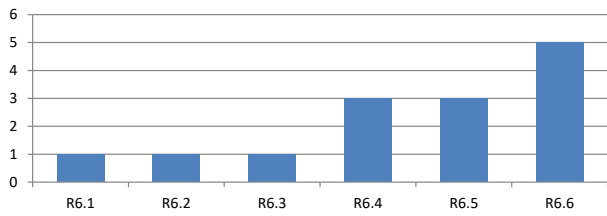

自転車の取締り重点

	路線・地域	時間帯	取締り罪種
自転車	福島交番管内	午前7時から午後6時	信号無視、制動装置不良等
	国道3号	午前7時から午後5時	信号無視、一時不停止等

自転車関係違反取締り要望受理状況及び重点路線等の選定理由

交番別自転車関連事故発生状況

重点路線等の選定理由

- 福島交番、広川交番管内及び国道3号、国道442号における交通事故が多く発生しています。
- 上記地区においては、自転車通学の学生が多い他、登下校時間帯における交通事故が多発していることから重点地域とします。
- 指導警告によるヘルメット着用推進

※ 交通事故の発生状況、取締り要望等の状況によっては、上記以外の地域、時間帯であっても取締りを強化します。

暴走族の取締り重点

	路線・地域	時間帯	取締り罪種
暴走族	国道3号 国道442号	午後9時から午前2時	整備不良、騒音運転等
	福島交番 広川交番 黒木交番		

自転車関連事故の発生状況及び重点路線等の選定理由

暴走族関連通報

重点路線等の選定理由

- 当署の地理的特徴として、主要国道が縦横(国道3号、国道442号)に通っており、暴走族集団等が景勝地に向けて騒音行為を伴うツーリング等を敢行することが多く、騒音被害等が発生しています。
- 上半期の通報件数は14件であり、主な通報場所は、国道3号 国道442号でしたので、重点路線としています。
- 重点路線のほか、ツーリング目的地である龐大橋のほか 福島交番 広川交番 黒木交番の警戒活動も強化します。

※ 交通事故の発生状況、取締り要望等の状況によっては、上記以外の地域、時間帯であっても取締りを強化します。

上記以外にも、悪質・危険な違反に重点を置いた交通指導取締りを管内全域で実施していきます。