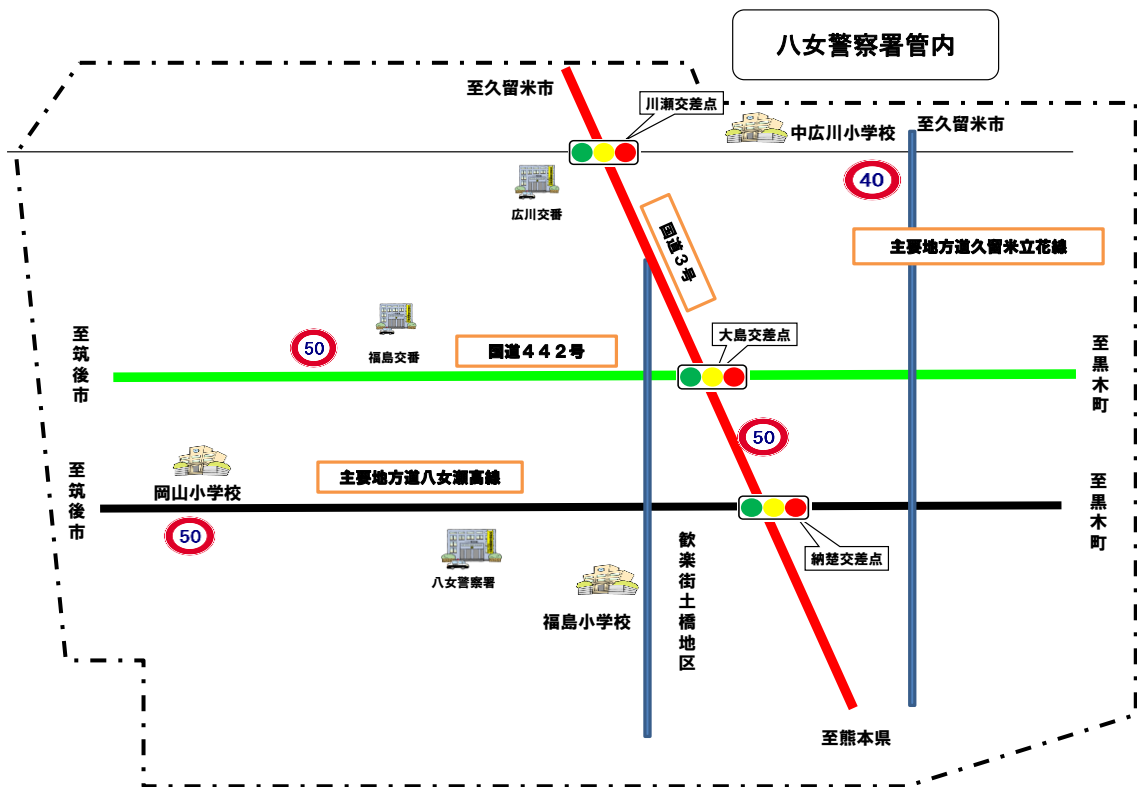

- 速度超過の取締り重点
  国道3号、国道442号
- 横断歩行者等妨害等取締りの重点
  国道3号、国道442号、福島・広川交番管内
- 自転車取締りの重点
  福島交番管内、国道3号
- 暴走族取締りの重点
  国道3号、国道442号
  福島・広川・黒木交番管内