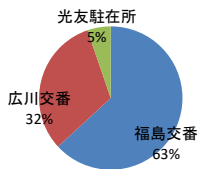

路線等別交通事故発生状況

重点路線等の選定理由

- 重点路線
上記重点路線は管内の主要道路で、人車ともに通行量が多く、大規模な交差点が連続し、速度超過に起因する事故が発生すれば大事故へと繋がることから、速度超過の取締り重点路線とします。

※ 児童、高齢者の安全な通行を確保するため管内の通学路、生活道路においても取締りを強化します。

横断歩行者等妨害等の取締り重点

	路線・地域	時間帯
横断歩行者等妨害等	福島交番 広川交番 管内	午前9時から午後3時
	国道3号 国道442号	午前9時から午後3時

車両対歩行者による交通事故発生状況及び重点路線等の選定理由

交番別歩行者関連事故発生状況

重点路線等の選定理由

- 福島交番、広川交番管内は、八女署管内で最も人と車の往来がある場所であり、車両対歩行者の交通事故が多いことから、重点地域とします。
- 国道3号及び国道442号での横断歩道横断中の事故が増加していることから、重点路線とします。

※ 交通事故の発生状況、取締り要望等の状況によっては、上記以外の地域、時間帯であっても取締りを強化します。

自転車の取締り重点

	路線・地域	時間帯	取締り罪種
自転車	福島交番管内	午前7時から午後6時	信号無視、制動装置不良等
	国道3号	午前7時から午後5時	信号無視、一時不停止等

自転車関係違反取締り要望受理状況及び重点路線等の選定理由

交番別自転車関連事故発生状況

重点路線等の選定理由

- 福島交番、広川交番管内及び国道3号、国道442号における交通事故が多く発生しています。
- 上記地区においては、自転車通学の学生が多い他、登下校時間帯における交通事故が多発していることから重点地域とします。
- 指導警告によるヘルメット着用推進