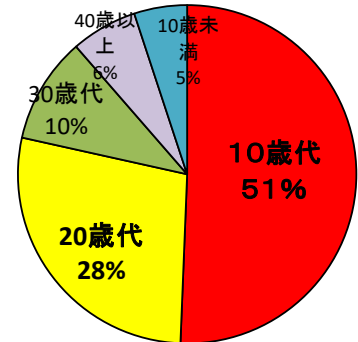

福岡県の性犯罪の現状

～現状を知り被害を防止しましょう！～

○ 発生状況

春日市・大野城市・那珂川市

福岡県内

罪種	認知件数	前年比	罪種	認知件数	前年比
性犯罪	0件	-2件	性犯罪	78件	+14件
強制性交等	0件	±0件	強制性交等	20件	+8件
強制わいせつ	0件	-2件	強制わいせつ	58件	+6件

<令和3年4月末における性犯罪認知件数>

春日警察署管内(春日市・大野城市・那珂川市)は0件で、前年比-2件となっています。
福岡県全体では78件で、前年比+14件と大幅に増加しています。
※性犯罪は夏場に増加する傾向にありますので、十分注意してください。

○ 時間帯別

15～17時台、21～23時台の時間帯が最も多い。

○ 年代別

10歳代、20歳代の被害者が全体の約8割を占める。

ダウンロードはこちら

福岡県警察防犯アプリ「みまもっち」
を活用しましょう

- 犯罪情報をわかりやすく地図に表示
- 防犯ブザー&110番通報機能搭載