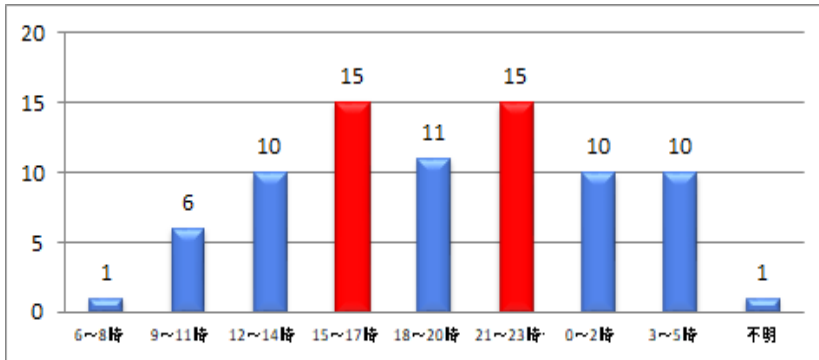

福岡県の性犯罪の現状

～現状を知り被害を防止しましょう！～

○ 発生状況

春日市・大野城市・那珂川市

福岡県内

罪種	認知件数	前年比	罪種	認知件数	前年比
性犯罪	0件	-2件	性犯罪	78件	+14件
強制性交等	0件	±0件	強制性交等	20件	+8件
強制わいせつ	0件	-2件	強制わいせつ	58件	+6件

<令和3年4月末における性犯罪認知件数>

春日警察署管内(春日市・大野城市・那珂川市)は0件で、前年比-2件となっています。
福岡県全体では78件で、前年比+14件と大幅に増加しています。
※性犯罪は夏場に増加する傾向にありますので、十分注意してください。

○ 時間帯別

15～17時台、21～23時台の時間帯が最も多い。

○ 年代別

10歳代、20歳代の被害者が全体の約8割を占める。

ダウンロードはこちら

福岡県警察防犯アプリ「みまもっち」
を活用しましょう

- 犯罪情報をわかりやすく地図に表示
- 防犯ブザー&110番通報機能搭載