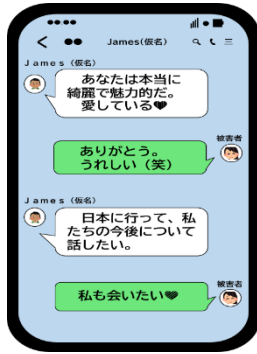

SNSでの投資話等に注意!

甘い言葉やお金の話を
掛けていかれていませんか?

このような広告
見覚えはないですか?

面識のない人からお金の話が出たら詐欺を疑いましょう。

儲け話には裏がある! 警察に相談を!

詳しくは
コチラ

福岡県警察

金印

福岡県警察
ホームページ

東警察署
643-0110

※駐在所への直
通の電話は廃止
になりました

110番通報の適切な利用の促進

110番通報は警察への緊急通報手段です

110番通報の仕組み

- 県内からの110番通報は、全て福岡県警察本部の通信指令室につながっています。
- 携帯電話からの通報の場合、場所をきちんと伝えることが大切です。
- 110番通報の受理と平行し、指令担当警察官がパトカー等に無線指令を行っています。