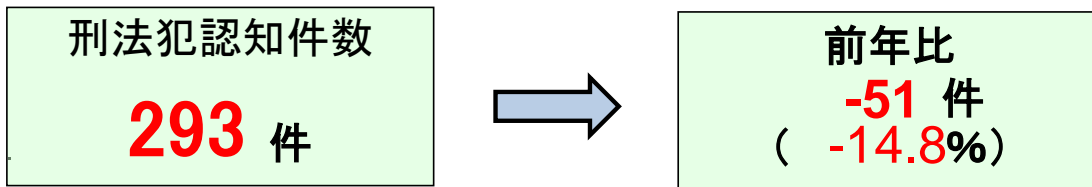

## 春日市の犯罪情勢

《令和3年1～8月暫定値》

※ 「刑法犯認知件数」とは、警察において刑法に違反する行為として発生した件数をいいます。

### 罪種別犯罪発生状況

罪種	R	3R	2増減
★性犯罪	0	3	-3
★侵入盗	9	11	-2
★自転車盗	51	75	-24
オートバイ盗	3	6	-3
自動車盗	0	0	±0
ひったくり	0	1	-1
★車上ねらい	14	19	-5
部品ねらい	0	7	-7
自動販売機ねらい	1	1	±0
★万引き	52	46	+6
★公然わいせつ	10	4	+6
その他	153	171	-18
合計	293	344	-51