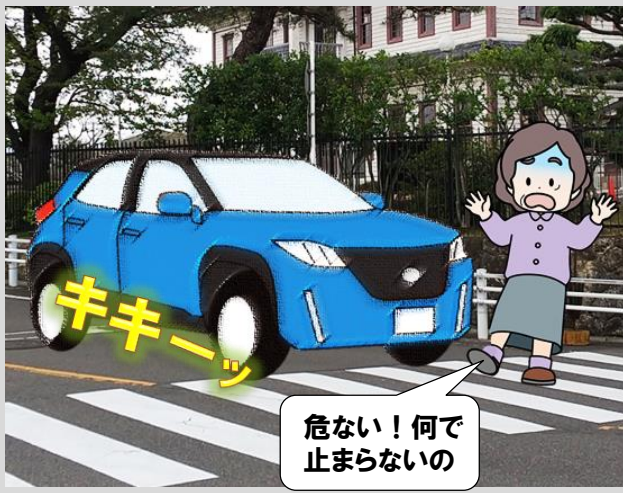

# 横断歩道は歩行者優先

横断中の歩行者の通行を妨害する行為は交通違反

横断しようとしている歩行者がいる場合は**必ず止まって道をゆずろう！**

横断しようとしている歩行者がいるのにこれを無視して通過

横断中の歩行者の通行を妨害

※横断歩道等を通過する際に、その進路の前方を横断しようとする歩行者等がないことが明らかな場合は除く。

## 横断歩行者等妨害等違反（道路交通法第38条）の罰則等

罰則 3月以下の懲役又は5万円以下の罰金（過失10万円以下の罰金）

反則金 大型・中型・準中型車 12,000円 普通車 9,000円  
二輪車 7,000円 原付車 6,000円

基礎点数 2点