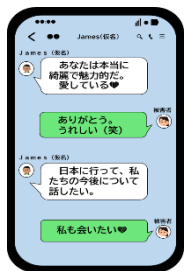

【道路横断中の交通事故死者数】（R6.1～10月末）

福岡県下における歩行中の死者 **33** 人中、
18 人が道路横断中！

夕暮れ時は視界が悪く、ドライバーは歩行者を発見しにくくなります。

- 横断中の死者の **約8割** が **高齢者**
- 16時から20時** までの間に **多発**

SNS での 投資話等に注意！

甘い言葉
お金の話を
掛けてられ
ていませんか？

このような
見覚えな
い広告
ですか？

⚠️ 面識のない人からお金の話が出たら
詐欺を疑いましょう。

⚠️ 儲け話には裏がある！警察に相談を！

福岡県警察 詳しくは
こちら

緊急時あわてずあせらず 110番

～ 110番は緊急電話 相談ごとは#9110 ～

110番は事件事故の
緊急通報専用電話です！

警察に対する緊急の対応を要さない相談・要望などは、

#9110又は城南警察署（092-801-0110）
へお願いします。