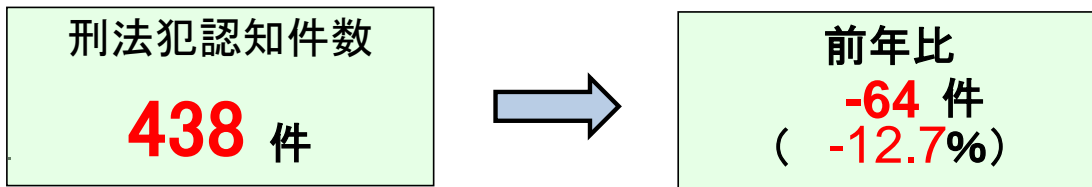

春日市の犯罪情勢

《令和3年1～12月暫定値》

※ 「刑法犯認知件数」とは、警察において刑法に違反する行為として認知した件数をいいます。

罪種別犯罪発生状況

罪種	R	3R	2増減
★性犯罪	3	5	-2
★侵入盗	20	15	+5
★自転車盗	91	109	-18
オートバイ盗	3	6	-3
自動車盗	0	0	±0
ひったくり	1	1	±0
★車上ねらい	19	24	-5
部品ねらい	1	10	-9
自動販売機ねらい	1	2	±0
★万引き	68	72	-4
★公然わいせつ	11	6	+5
その他	220	252	-32
合計	438	502	-64

★～R3年の春日警察署の重点犯罪

小学校区別刑法犯発生状況

小学校区名	R	3R	2増減
春日	48	43	+5
春日原	33	45	-12
春日北	57	64	-7
春日東	40	50	-10
春日西	45	69	-24
須玖	29	30	-1
春日南	36	39	-3
大谷	27	17	+10
天神山	36	41	-5
春日野	32	44	-12
日の出	22	27	-5
白水	31	31	0

◎春日市内の犯罪発生状況については、前年に比べ64件(約-12.7%)減少。