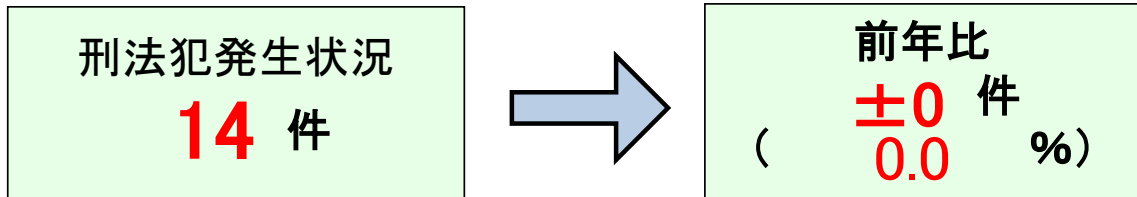

## 那珂川市の犯罪情勢

《令和4年1月暫定値》

※ 「刑法犯認知件数」とは、警察において刑法に違反する行為として認知した件数をいいます。

### 罪種別犯罪発生状況

罪種	R	4R	3増減
★ 性犯罪	0	0	±0
★ 侵入盗	0	1	-1
★ 自転車盗	4	1	+3
オートバイ盗	1	1	±0
自動車盗	0	0	±0
ひったくり	0	0	±0
★ 車上ねらい	0	1	-1
部品ねらい	0	0	±0
自動販売機ねらい	0	0	±0
★ 万引き	1	2	-1
★ 公然わいせつ	0	0	±0
その他	8	8	±0
合計	14	14	±0

### 小学校区別刑法犯発生状況

小学校区名	R	4R	3増減
安徳	2	1	+1
安徳北	7	5	+2
岩戸北	4	3	+1
片縄	0	2	-2
岩戸	1	2	-1
南畑	0	0	0
安徳南	0	1	-1

★～R3年の春日警察署の重点犯罪

◎那珂川市内の犯罪発生状況については、14件(前年比±0件)

◎自転車盗が4件(前年比+3件)と増加

ワイヤー錠などで、二重ロックを心掛けましょう。