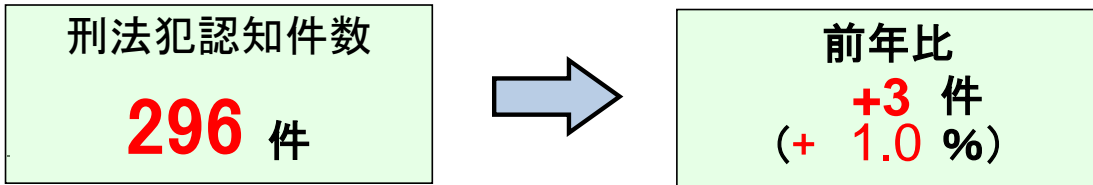

# 春日市の犯罪情勢

《令和4年1～8月暫定値》

※ 「刑法犯認知件数」とは、警察において刑法に違反する行為として認知した件数をいいます。

## 罪種別犯罪発生状況

罪種	R	4R	3増減
★性犯罪	1	0	+1
★侵入盗	29	9	+20
★自転車盗	73	51	+22
オートバイ盗	3	3	±0
自動車盗	0	0	±0
ひったくり	0	0	±0
車上ねらい	17	14	+3
部品ねらい	2	0	+2
自動販売機ねらい	0	1	±0
★万引き	28	52	-24
公然わいせつ	8	10	-2
その他	135	153	-18
合計	296	293	+3