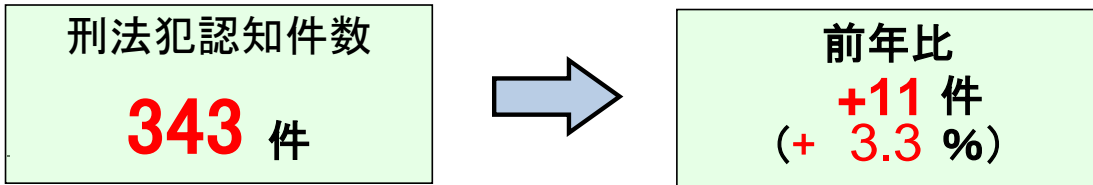

春日市の犯罪情勢

《令和4年1～9月暫定値》

※ 「刑法犯認知件数」とは、警察において刑法に違反する行為として認知した件数をいいます。

罪種別犯罪発生状況

罪種	R4	R3	増減
★ 性犯罪	2	1	+1
★ 侵入盗	29	11	+18
★ 自転車盗	85	60	+25
オートバイ盗	3	3	±0
自動車盗	0	0	±0
ひったくり	0	0	±0
車上ねらい	18	14	+4
部品ねらい	5	0	+5
自動販売機ねらい	0	1	-1
★ 万引き	37	58	-21
公然わいせつ	10	11	-1
その他	154	173	-19
合計	343	332	+11

★～R4年の春日警察署の重点犯罪

小学校区別刑法犯発生状況

小学校区名	R4	R3	増減
春日	29	35	-6
春日原	49	24	+25
春日北	38	46	-8
春日東	47	31	+16
春日西	41	30	+11
須玖	24	23	+1
春日南	28	26	+2
大谷	21	21	0
天神山	19	30	-11
春日野	20	27	-7
日の出	14	17	-3
白水	11	22	-11

◎春日市内の犯罪発生状況については、前年に比べ11件(約3.3%)増加。