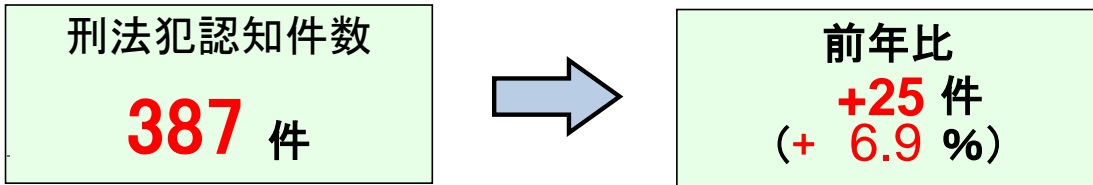

春日市の犯罪情勢

《令和4年1～10月暫定値》

※ 「刑法犯認知件数」とは、警察において刑法に違反する行為として認知した件数をいいます。

罪種別犯罪認知件数

罪種	R	4R	3増減
★ 性犯罪	5	3	+2
★ 侵入盗	30	12	+18
★ 自転車盗	99	69	+30
オートバイ盗	3	3	±0
自動車盗	0	0	±0
ひったくり	0	0	±0
車上ねらい	20	16	+4
部品ねらい	8	0	+8
自動販売機ねらい	0	1	-1
★ 万引き	38	59	-21
公然わいせつ	10	11	-1
その他	174	188	-14
合計	387	362	+25