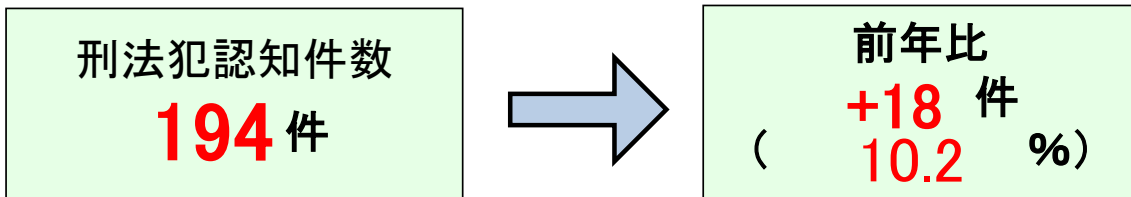

那珂川市の犯罪情勢

《令和4年1～10月暫定値》

※ 「刑法犯認知件数」とは、警察において刑法に違反する行為として認知した件数をいいます。

罪種別犯罪認知件数

| 罪種 | R4 | R3 | 増減 |
|----------|-----|-----|-----|
| ★ 性犯罪 | 1 | 0 | +1 |
| ★ 侵入盗 | 4 | 3 | +1 |
| ★ 自転車盗 | 45 | 25 | +20 |
| オートバイ盗 | 2 | 7 | -5 |
| 自動車盗 | 0 | 0 | ±0 |
| ひったくり | 0 | 0 | ±0 |
| 車上ねらい | 3 | 4 | -1 |
| 部品ねらい | 2 | 2 | ±0 |
| 自動販売機ねらい | 0 | 1 | -1 |
| ★ 万引き | 33 | 25 | +8 |
| 公然わいせつ | 1 | 1 | ±0 |
| その他 | 103 | 108 | -5 |
| 合計 | 194 | 176 | +18 |