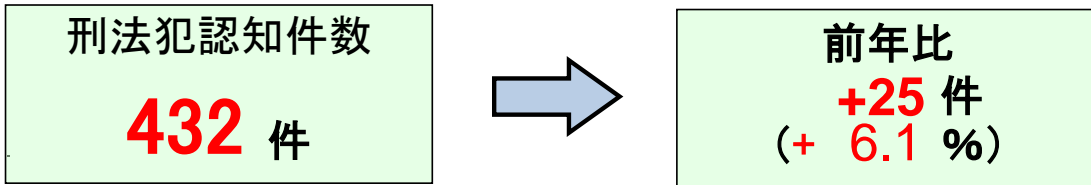

春日市の犯罪情勢

《令和4年1～11月暫定値》

※ 「刑法犯認知件数」とは、警察において刑法に違反する行為として認知した件数をいいます。

罪種別犯罪認知件数

罪種	R	4R	3増減
★ 性犯罪	6	3	+3
★ 侵入盗	33	17	+16
★ 自転車盗	110	81	+29
オートバイ盗	3	3	±0
自動車盗	0	0	±0
ひったくり	0	1	-1
車上ねらい	21	16	+5
部品ねらい	8	1	+7
自動販売機ねらい	0	1	-1
★ 万引き	44	64	-20
公然わいせつ	10	11	-1
その他	197	209	-12
合計	432	407	+25

★～R4年の春日警察署の重点犯罪

小学校区別刑法犯認知件数

小学校区名	R	4R	3増減
春日	30	42	-12
春日原	62	30	+32
春日北	48	53	-5
春日東	59	35	+24
春日西	51	43	+8
須玖	25	27	-2
春日南	32	34	-2
大谷	31	27	+4
天神山	25	34	-9
春日野	24	30	-6
日の出	25	21	+4
白水	18	29	-11

◎春日市内の刑法犯認知件数については、前年に比べ 25 件(約6.1%)増加。