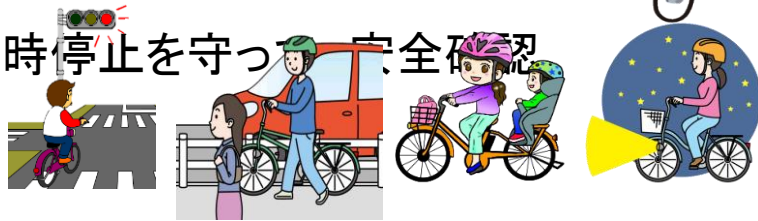

期待の新人警察官現る

宮若警部交番に**新任警察官2名**が配属されました。
明るく、元気いっぱい頑張ります!!

犬鳴川

発行
直方警察署
宮若警部交番
電話
22-0110
内線(508)

自転車を利用する方へ

《自転車安全利用五原則》

- 1 車道が原則、左側を通行 歩道は例外、歩行者を優先
- 2 交差点では信号と一時停止を守って安全確認
- 3 夜間はライトを点灯
- 4 飲酒運転は禁止
- 5 ヘルメットを着用

☆☆☆ 福岡県警察 発足70周年 ☆☆☆

福岡県警は発足70年を迎えました。
県民の皆様のご協力があったからこそ、警察活動を行うことができています。
今後とも警察活動へのご理解・ご協力をよろしくお願いします。

3月の 事件事故

《宮若警部交番管内 暫定値》 ()内は令和6年の累計
人身事故 2件(12件) 物件事故38件(79件)
侵入盗、車上狙い等の刑法犯件数(令和6年3月分)については、福岡県警ホームページにおいて、4月下旬頃掲載予定です。イベント情報や防犯情報等についても定期的に更新しています。
66666