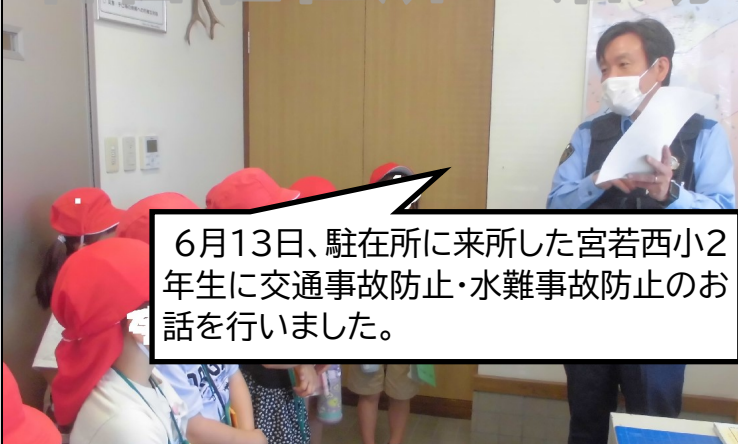

自然災害に備えましょう！

若宮だより

防災マップで事前に確認!危険を感じたら速やかな避難を

ニセの投資話等を持ち掛ける
SNS型投資・ロマンス詐欺 に注意!

発行
直方警察署
若宮駐在所
電話
22-0110
内線(535)

予防のポイント

- SNS・インターネット上の投資話に、注意しましょう。
- 最近では、著名人になりすましたSNS上の広告が、被害の入り口になっています。
- SNSを通じた投資話のもちかけや投資関連のグループトークへの勧誘に注意しましょう。
- 面識のない人からお金の話が出たら詐欺を疑いましょう。
- 「絶対儲かる」「あなただけ」という話は詐欺です。

FUKUOKA POLICE

県警ホームページ

若宮駐在所の活動

6月13日、駐在所に来所した宮若西小2年生に交通事故防止・水難事故防止のお話を行いました。

5月の事件・事故発生状況

区 分		件 数
屋内盗 (空き巣など)		0件
屋外盗 (車上ねらいなど)		0件
乗物盗 (自動車盗など)		0件
交通事故	怪我あり	1件
	怪我なし	9件