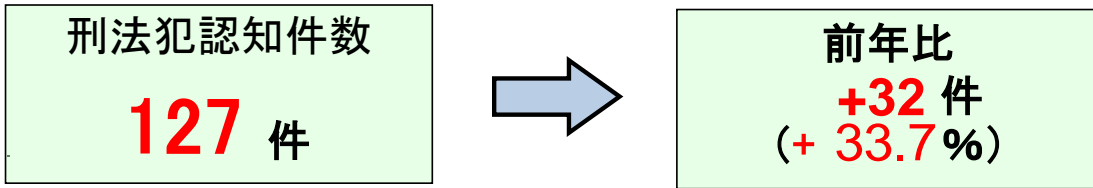

春日市の犯罪情勢

《令和5年1～3月暫定値》

※ 「刑法犯認知件数」とは、警察において刑法に違反する行為として認知した件数をいいます。

罪種別犯罪認知件数

| 罪種 | R | 5R | 4増減 | |
|-----|----------|----|-----|-----|
| 性犯罪 | 0 | 0 | ±0 | |
| 窃盗 | 侵入盗 | 2 | 7 | -5 |
| | 自転車盗 | 30 | 21 | +9 |
| | オートバイ盗 | 0 | 1 | -1 |
| | 自動車盗 | 0 | 0 | ±0 |
| | ひったくり | 0 | 0 | ±0 |
| | 車上ねらい | 6 | 12 | -6 |
| | 部品ねらい | 0 | 0 | ±0 |
| | 自動販売機ねらい | 0 | 0 | ±0 |
| | 万引き | 26 | 7 | +19 |
| | 公然わいせつ | 3 | 1 | +2 |
| その他 | 60 | 46 | +14 | |
| 合計 | 127 | 95 | +32 | |