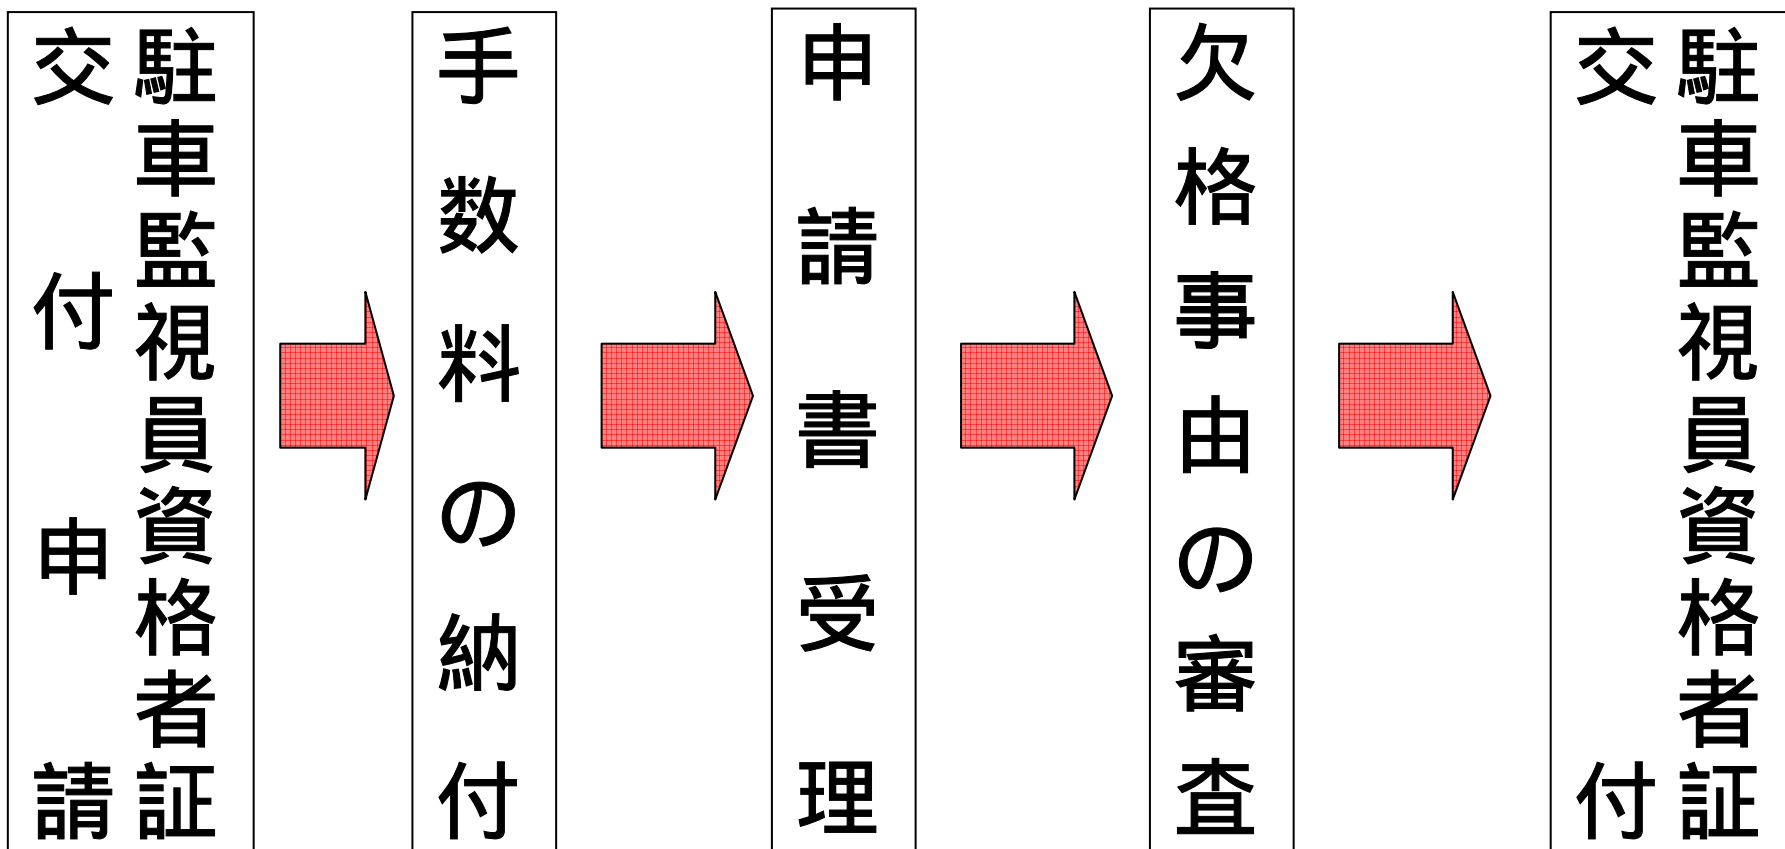

駐車監視員資格者証交付申請の流れ

申請から交付まで概ね30日間

警察本部、警察署で配布

警察本部、警察署で「福岡県
領収証紙」を販売

駐車監視員資格者証の交付申請は、
講習修了証明書受領後からできます。