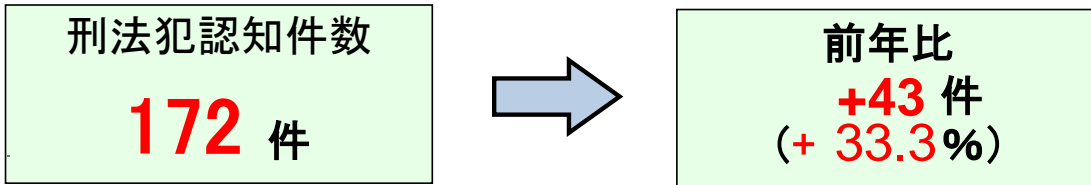

# 春日市の犯罪情勢

《令和5年1~4月暫定値》

※ 「刑法犯認知件数」とは、警察において刑法に違反する行為として認知した件数をいいます。

## 罪種別犯罪認知件数

罪種	R	5R	4増減	
性犯罪	0	0	±0	
窃盗	侵入盗	2	16	-14
	自転車盗	45	27	+18
	オートバイ盗	0	1	-1
	自動車盗	0	0	±0
	ひったくり	0	0	±0
	車上ねらい	6	14	-8
	部品ねらい	0	0	±0
	自動販売機ねらい	0	0	±0
	万引き	27	11	+16
	公然わいせつ	3	2	+1
その他	89	58	+31	
合計	172	129	+43	