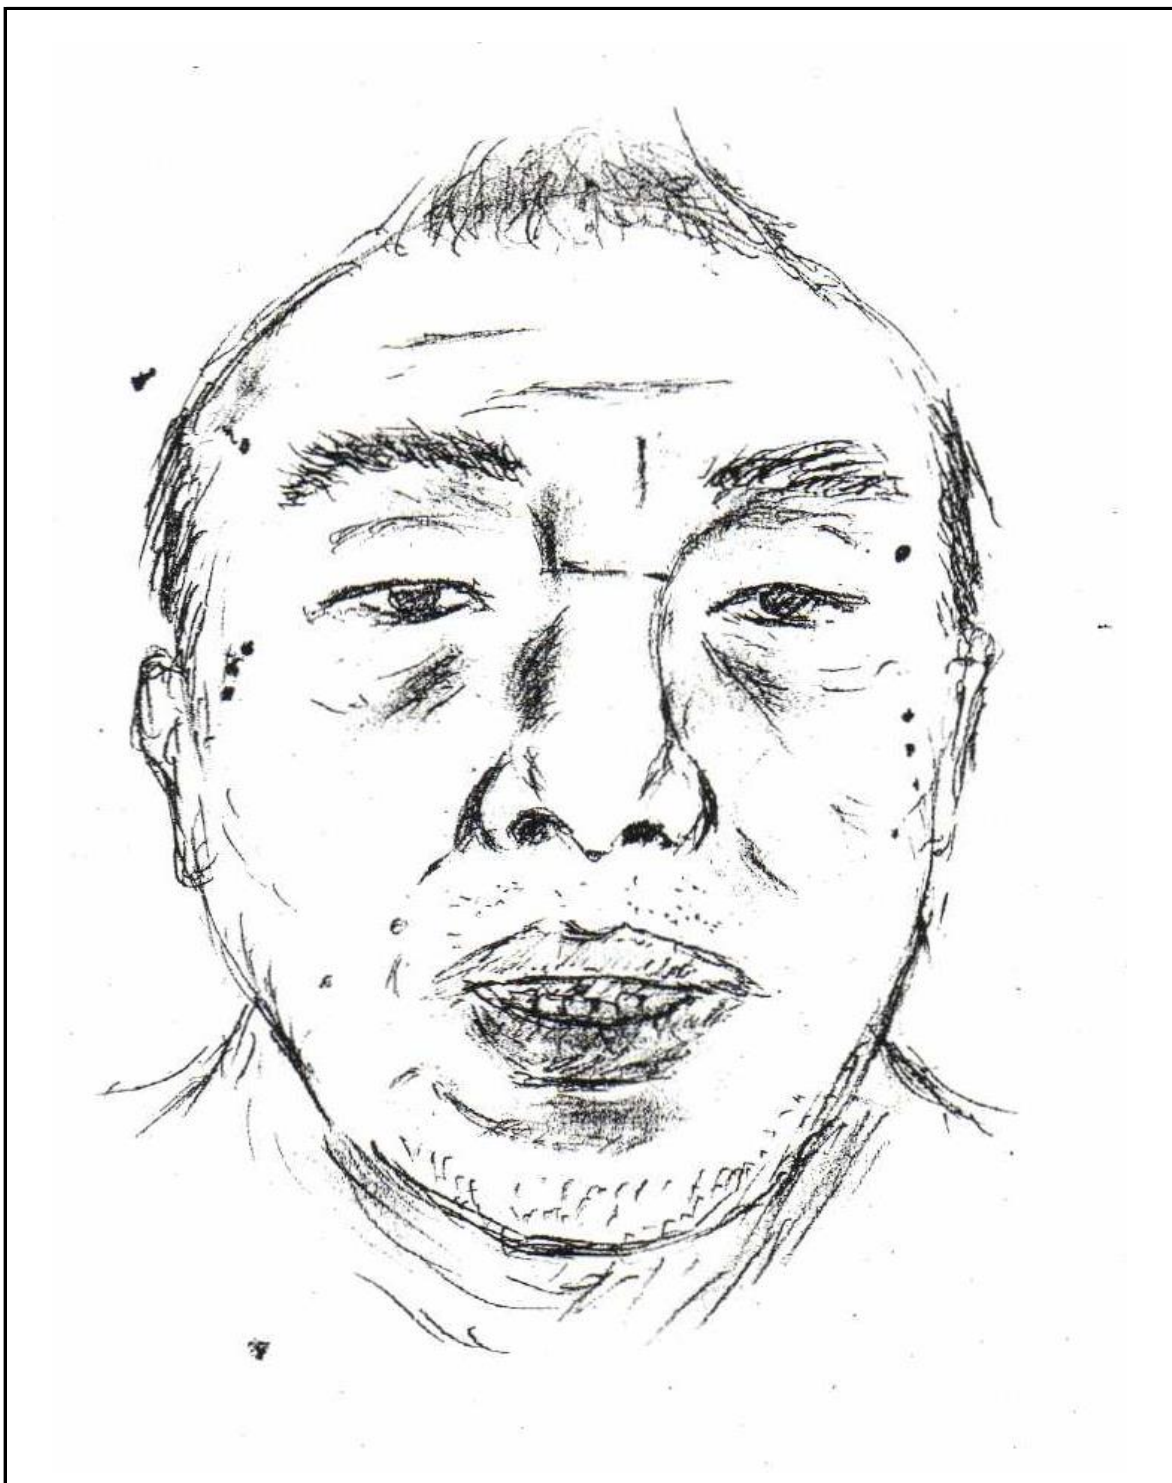

令和5年 福岡市博多区新和町で発見の男性

(識別番号：5-8)

**注意**

この似顔絵は、ご遺体から作成したものであり、生前の状態と相違していることもあります。