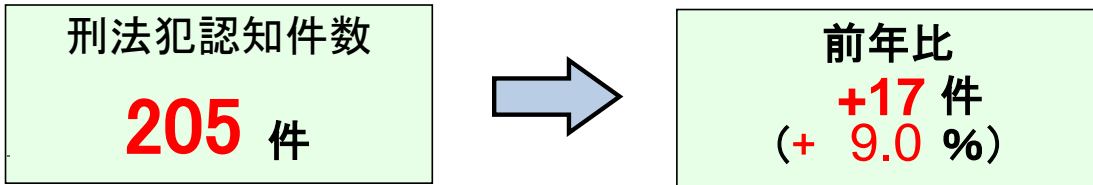

春日市の犯罪情勢

《令和5年1～5月暫定値》

※ 「刑法犯認知件数」とは、警察において刑法に違反する行為として認知した件数をいいます。

罪種別犯罪認知件数

罪種	R	5R	4増減	
性犯罪	0	0	±0	
窃盗	侵入盗	3	25	-22
	自転車盗	51	41	+10
	オートバイ盗	0	2	-2
	自動車盗	0	0	±0
	ひったくり	0	0	±0
	車上ねらい	6	15	-9
	部品ねらい	1	1	±0
	自動販売機ねらい	0	0	±0
	万引き	34	17	+17
	公然わいせつ	3	3	±0
その他	107	84	+23	
合計	205	188	+17	