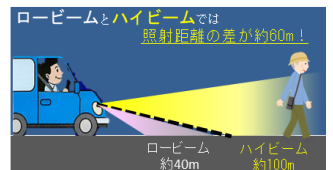

八幡東署
QRコード

横断歩道マナーアップ運動の実施

【ドライバーの皆さんへ】～歩行者に優しい安全運転を～

・横断歩道では**歩行者の通行を優先**しましょう

横断歩道の手前では**減速**し、歩行者がいるときは**必ず停止**を！

・早めにライトを点灯、ハイビームを効果的に活用！

視界が悪くなる夕暮れなどの薄暮時は、歩行者をいち早く発見できるように**早めのライト点灯**を

道路や対向車両の状況に応じた**ハイビームの効果的活用**を！

【歩行者の皆さんへ】～自らの安全を守る交通行動を～

・近くに横断歩道がある場所では、**横断歩道**を利用しましょう！

・夕方以降は、**明るい色の服装・反射材**を着用しましょう！

大蔵交番管内の事件・事故

11月中	
物件事故	15件
人身事故	3件
ニセ電話詐欺	3件

12月中	
物件事故	14件
人身事故	3件
盗難	2件
ニセ電話詐欺	2件