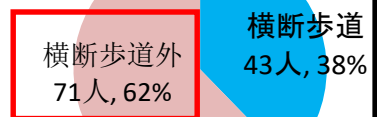

道路横断中死者の状況

(福岡県:R1～R5年の事故データより算出)

交番員からのお願い

警察官が、自宅などを訪問し、防犯指導や事件・事故に遭った際の非常の連絡先等をお尋ねする巡回連絡にご協力お願い致します。

藤吉、磯島、枝光、柳河、蒲船津、百町、高畑、下百町、中山、江曲地区を重点巡回連絡地区として、訪問させていただきます。

※ 上記地区以外を訪問することもありますのでご了承ください。

11月中の事件・事故発生状況

自転車盗	3	件
置き引き	2	件
万引き	1	件
人身事故	35	件