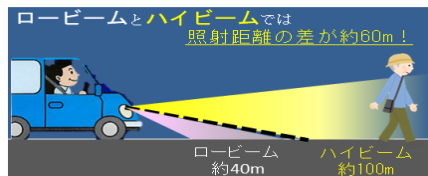

【道路横断中の交通事故死者数】 (R6.1～10月末)

- ・ 歩行中死者33人中、18人が道路横断中!
- ・ 横断中死者の約8割が**高齢者**
- ・ **16時から20時**までの間に**多発**