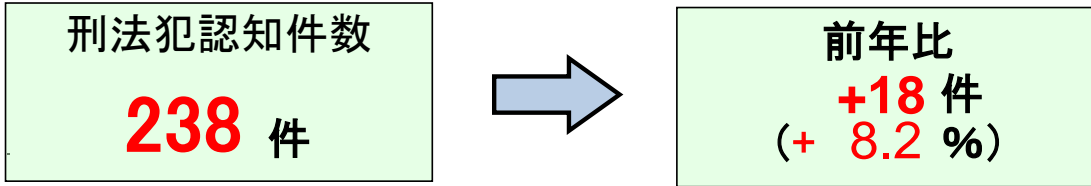

春日市の犯罪情勢

《令和5年1～6月暫定値》

※ 「刑法犯認知件数」とは、警察において刑法に違反する行為として認知した件数をいいます。

罪種別犯罪認知件数

罪種	R	5R	4増減	
性犯罪	2	1	+1	
窃盗	侵入盗	3	28	-25
	自転車盗	59	51	+8
	オートバイ盗	1	3	-2
	自動車盗	0	0	±0
	ひったくり	0	0	±0
	車上ねらい	7	15	-8
	部品ねらい	1	1	±0
	自動販売機ねらい	0	0	±0
	万引き	36	22	+14
	公然わいせつ	3	3	±0
その他	126	96	+30	
合計	238	220	+18	