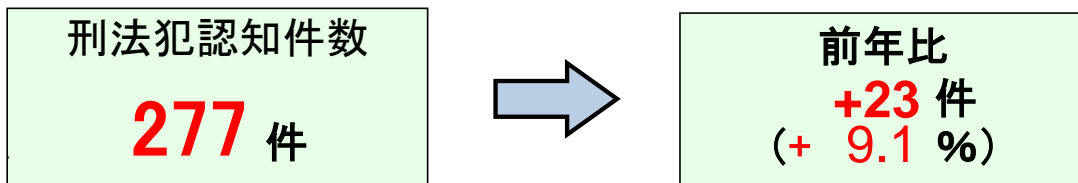

春日市の犯罪情勢

《令和5年1～7月暫定値》

※ 「刑法犯認知件数」とは、警察において刑法に違反する行為として認知した件数をいいます。

罪種別犯罪認知件数

罪種	R	5R	4増減	
性犯罪	3	1	+2	
窃盗	侵入盗	4	28	-24
	自転車盗	73	61	+12
	オートバイ盗	1	3	-2
	自動車盗	0	0	±0
	ひったくり	0	0	±0
	車上ねらい	8	15	-7
	部品ねらい	1	2	-1
	自動販売機ねらい	0	0	±0
	万引き	37	26	+11
	公然わいせつ	3	7	-4
その他	147	111	+36	
合計	277	254	+23	

小学校区別刑法犯認知件数

小学校区名	R	5R	4増減
春日	28	26	+2
春日原	24	33	-9
春日北	27	31	-4
春日東	35	33	+2
春日西	37	30	+7
須玖	19	17	+2
春日南	21	22	-1
大谷	11	15	-4
天神山	16	17	-1
春日野	35	13	+22
日の出	10	10	0
白水	14	7	+7

◎春日市内の刑法犯認知件数については、前年に比べ 23 件(約9.1%)増加。