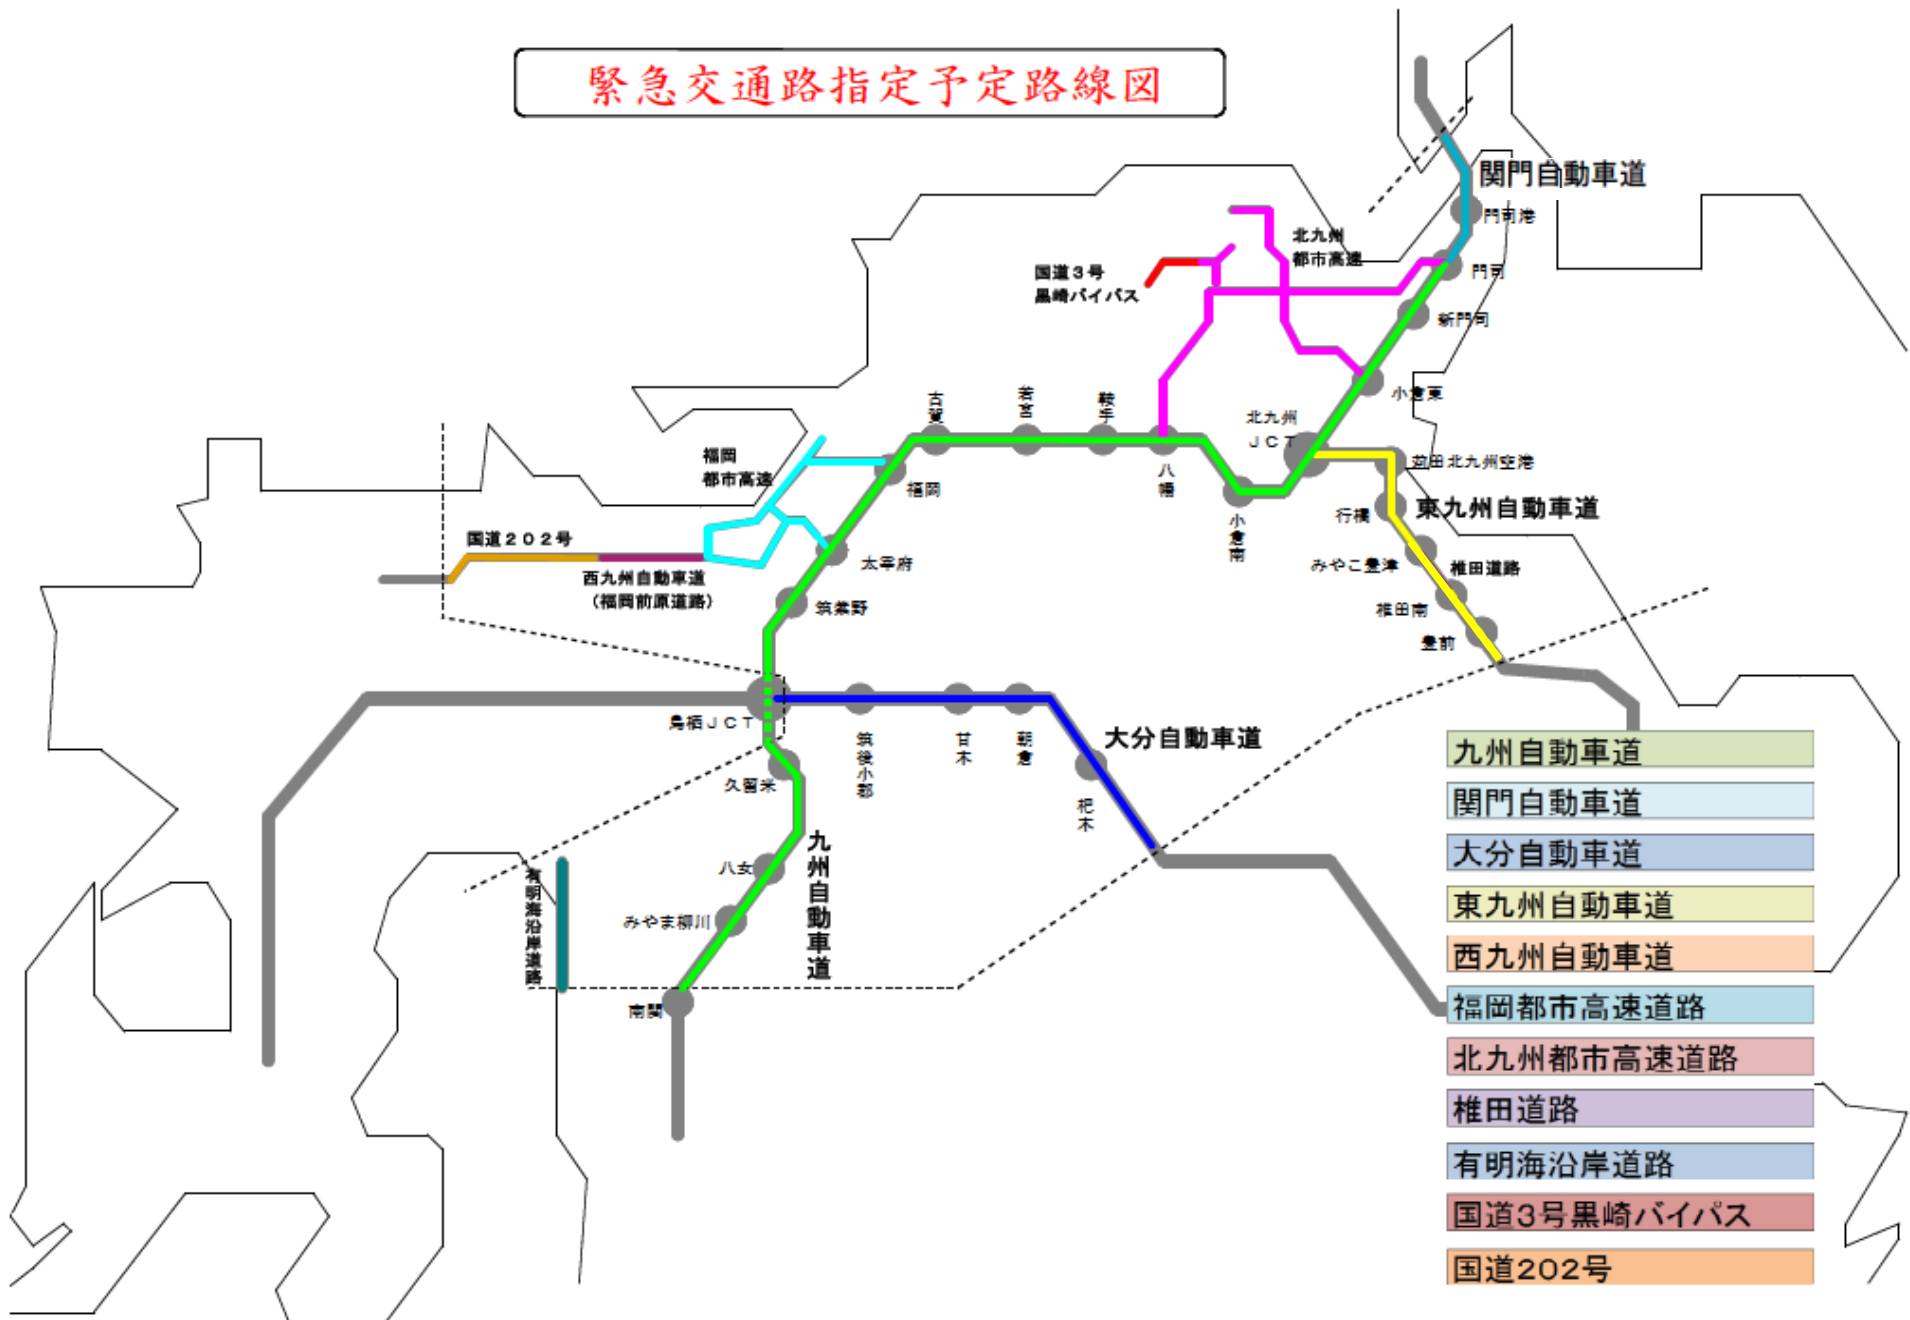

緊急交通路指定予定路線図

- 九州自動車道
- 関門自動車道
- 大分自動車道
- 東九州自動車道
- 西九州自動車道
- 福岡都市高速道路
- 北九州都市高速道路
- 椎田道路
- 有明海沿岸道路
- 国道3号黒崎バイパス
- 国道202号