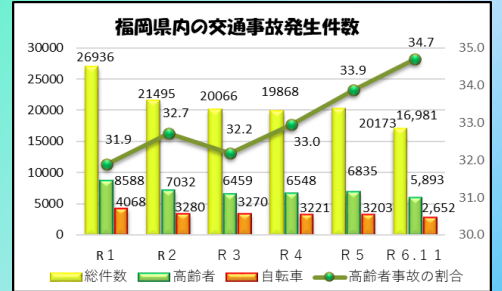

令和6年 筑紫野市・太宰府市の交通事故発生状況（11月末時点）

1 交通事故発生状況

	発生件数	死者数	負傷者数
福岡県	16,981	83	21,761
前年比	-1,632	-4	-1,962
筑紫野警察署	615	5	792
前年比	-19	+2	-18

2 交通事故多発警察署

1位	久留米署	1,124 件
2位	粕屋署	1,111 件
3位	博多署	1,090 件

※ 筑紫野警察署 12 位 615 件

市別事故発生状況

3 市町村別交通事故発生状況

	総数	筑紫野市	太宰府市
発生件数	615	335	280
前年比	-19	-16	-3
死者数	5	3	2
前年比	+2	+2	±0
負傷者数	792	437	355
前年比	-18	-27	+9

5 高齢者関連の交通事故発生状況

	発生件数	死者数	負傷者数
福岡県	5,893	47	3,102
前年比	-386	-2	-72
筑紫野警察署	118	1	62
前年比	-5	±0	+13
筑紫野市	84	2	37
前年比	-14	+1	-15
太宰府市	202	3	99
前年比	-19	+1	-2

4 交番・駐在所別交通事故発生状況

交番・駐在所	発生件数	死者数	物件事故件数
西鉄前交番	48	1	481
前年比	-20	±0	+18
二日市駅前交番	87	0	605
前年比	+10	±0	+55
天拝交番	72	0	621
前年比	-1	±0	-6
原田交番	82	0	596
前年比	-3	±0	-58
太宰府交番	68	0	755
前年比	-15	±0	+12
水城交番	214	2	1,089
前年比	+12	±0	-22
御笠駐在所	26	1	169
前年比	+3	+1	±0
山家駐在所	9	1	77
前年比	+2	+1	+15
山口駐在所	9	0	92
前年比	-7	±0	±0
総数	615	5	4,485
前年比	-19	+2	+14

6 自転車関連交通事故発生状況

	発生件数	死者数	負傷者数
福岡県	2,652	11	2,572
前年比	-304	+2	-297
筑紫野警察署	42	1	42
前年比	-7	+1	-5
筑紫野市	56	0	56
前年比	+20	±0	+17
太宰府市	98	1	98
前年比	+13	±0	+12

7 飲酒運転による交通事故発生状況

	発生件数	死者数	負傷者数
福岡県	90	2	122
前年比	+11	-3	+19
筑紫野警察署	3	0	4
前年比	+2	±0	+3
筑紫野市	1	0	1
前年比	±0	±0	±0
太宰府市	4	0	5
前年比	+2	±0	+3

交通事故発生件数の推移（過去5年）

8 校区別発生状況

	二日市	二日市東	吉木	阿志岐	山家	筑紫	山口	二日市北	原田
発生件数	65	75	10	16	9	37	16	24	35
前年比	-8	+11	-4	+5	+2	-8	-9	+2	-3
死者数	0	0	0	0	1	0	0	0	0
前年比	-1	±0	+1	±0	+1	±0	±0	±0	±0
負傷者数	80	97	16	19	10	47	19	27	47
前年比	-19	+16	-1	-3	+2	-10	-8	+1	±0

	筑紫東	天拝	太宰府東	国分	太宰府	水城	水城西	太宰府南	太宰府西
発生件数	18	28	8	44	39	61	54	18	56
前年比	+6	-10	-2	±0	-4	-1	+8	-8	+3
死者数	0	1	0	0	0	1	1	0	0
前年比	±0	+1	±0	±0	±0	±0	±0	±0	±0
負傷者数	30	46	11	51	50	82	62	25	76
前年比	+8	-11	+1	+1	-4	+3	+5	-5	+7

飲んだら乗らない!
飲んだ人を乗らせない!

明るい服装と反射材を着用しましょう!

- 対向車線側の状況にも気を付けて「かもしれない運転」を!
- 夜間はハイビームを活用しましょう!
- 歩行者からは、車が見えていても、ドライバーは見えていないときがあります。
  車は遠くにいるから「まだ大丈夫」は危険です!

年末の交通安全 県民運動実施中!

令和6年12月11日(水) ~ 12月31日(火) まで!

重点目標

- 夕暮れ時以降の交通事故防止 ~ 横断歩道マナーアップ運動の推進 ~
- 飲酒運転の撲滅
- 自転車・特定小型原動機付自転車利用時のヘルメットの着用と交通ルール遵守の徹底

千代ゴールド免許センター
12/16から 業務開始しました!

千代ゴールド免許センターには駐車場がありません。
公共機関でのご来場をお願いします!

住所: 福岡市博多区千代1丁目20番31号

筑紫野警察署