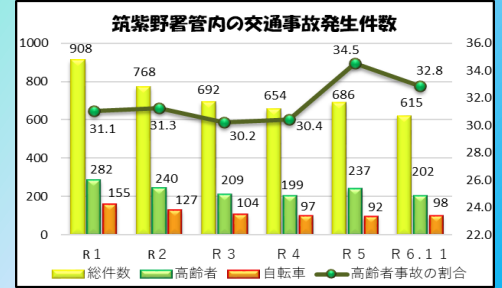

令和6年 筑紫野市・太宰府市の交通事故発生状況（11月末時点）

1 交通事故発生状況

	発生件数	死者数	負傷者数
福岡県	16,981	83	21,761
前年比	-1,632	-4	-1,962
筑紫野警察署	615	5	792
前年比	-19	+2	-18

2 交通事故多発警察署

1位	久留米署	1,124 件
2位	粕屋署	1,111 件
3位	博多署	1,090 件

※ 筑紫野警察署 12 位 615 件

市別事故発生状況

3 市町村別交通事故発生状況

	総数	筑紫野市	太宰府市
発生件数	615	335	280
前年比	-19	-16	-3
死者数	5	3	2
前年比	+2	+2	±0
負傷者数	792	437	355
前年比	-18	-27	+9

5 高齢者関連の交通事故発生状況

	発生件数	死者数	負傷者数
福岡県	5,893	47	3,102
前年比	-386	-2	-72
筑紫野警察署	118	1	62
前年比	-5	±0	+13
筑紫野市	84	2	37
前年比	-14	+1	-15
太宰府市	202	3	99
前年比	-19	+1	-2

4 交番・駐在所別交通事故発生状況

交番・駐在所	発生件数	死者数	物件事故件数
西鉄前交番	48	1	481
前年比	-20	±0	+18
二日市駅前交番	87	0	605
前年比	+10	±0	+55
天拝交番	72	0	621
前年比	-1	±0	-6
原田交番	82	0	596
前年比	-3	±0	-58
太宰府交番	68	0	755
前年比	-15	±0	+12
水城交番	214	2	1,089
前年比	+12	±0	-22
御笠駐在所	26	1	169
前年比	+3	+1	±0
山家駐在所	9	1	77
前年比	+2	+1	+15
山口駐在所	9	0	92
前年比	-7	±0	±0
総数	615	5	4,485
前年比	-19	+2	+14

6 自転車関連交通事故発生状況

	発生件数	死者数	負傷者数
福岡県	2,652	11	2,572
前年比	-304	+2	-297
筑紫野警察署	42	1	42
前年比	-7	+1	-5
筑紫野市	56	0	56
前年比	+20	±0	+17
太宰府市	98	1	98
前年比	+13	±0	+12

7 飲酒運転による交通事故発生状況

	発生件数	死者数	負傷者数
福岡県	90	2	122
前年比	+11	-3	+19
筑紫野警察署	3	0	4
前年比	+2	±0	+3
筑紫野市	1	0	1
前年比	±0	±0	±0
太宰府市	4	0	5
前年比	+2	±0	+3

交通事故発生件数の推移（過去5年）

8 校区別発生状況

	二日市	二日市東	吉木	阿志岐	山家	筑紫	山口	二日市北	原田
発生件数	65	75	10	16	9	37	16	24	35
前年比	-8	+11	-4	+5	+2	-8	-9	+2	-3
死者数	0	0	0	0	1	0	0	0	0
前年比	-1	±0	+1	±0	+1	±0	±0	±0	±0
負傷者数	80	97	16	19	10	47	19	27	47
前年比	-19	+16	-1	-3	+2	-10	-8	+1	±0

	筑紫東	天拝	太宰府東	国分	太宰府	水城	水城西	太宰府南	太宰府西
発生件数	18	28	8	44	39	61	54	18	56
前年比	+6	-10	-2	±0	-4	-1	+8	-8	+3
死者数	0	1	0	0	0	1	1	0	0
前年比	±0	+1	±0	±0	±0	±0	±0	±0	±0
負傷者数	30	46	11	51	50	82	62	25	76
前年比	+8	-11	+1	+1	-4	+3	+5	-5	+7

飲んだら乗らない!
飲んだ人を乗らせない!

明るい服装と反射材を着用しましょう!

- 対向車線側の状況にも気を付けて「かもしれない運転」を!
- 夜間はハイビームを活用しましょう!
- 歩行者からは、車が見えていても、ドライバーは見えていないときがあります。
  車は遠くにいるから「まだ大丈夫」は危険です!

年末の交通安全 県民運動実施中!

令和6年12月11日(水) ~ 12月31日(火) まで!

重点目標

- 夕暮れ時以降の交通事故防止 ~ 横断歩道マナーアップ運動の推進 ~
- 飲酒運転の撲滅
- 自転車・特定小型原動機付自転車利用時のヘルメットの着用と交通ルール遵守の徹底

千代ゴールド免許センター
12/16から 業務開始しました!

千代ゴールド免許センターには駐車場がありません。
公共機関でのご来場をお願いします!

住所: 福岡市博多区千代1丁目20番31号

筑紫野警察署