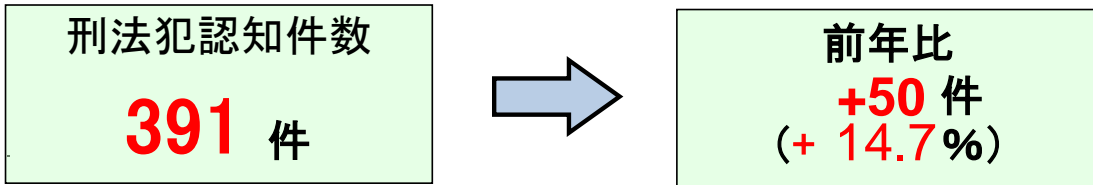

春日市の犯罪情勢

《令和5年1～9月暫定値》

※ 「刑法犯認知件数」とは、警察において刑法に違反する行為として認知した件数をいいます。

罪種別犯罪認知件数

罪種	R	5R	4増減	
性犯罪	3	2	+1	
窃盗	侵入盗	6	29	-23
	自転車盗	127	85	+42
	オートバイ盗	2	3	-1
	自動車盗	0	0	±0
	ひったくり	0	0	±0
	車上ねらい	9	18	-9
	部品ねらい	4	5	-1
	自動販売機ねらい	0	0	±0
	万引き	43	37	+6
	公然わいせつ	4	10	-6
その他	193	152	+41	
合計	391	341	+50	