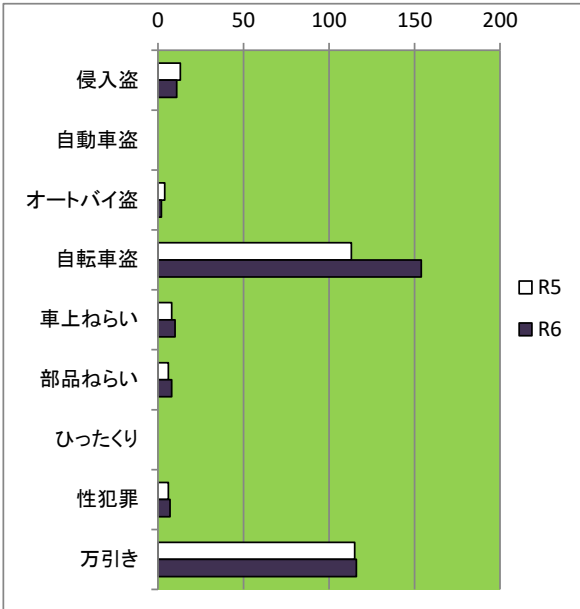

筑紫野市

主な犯罪の発生状況

(令和6年11月末暫定値)

罪種別発生状況

罪種	R5	R6	増減
侵入盗	13	11	-2
自動車盗	0	0	0
オートバイ盗	4	2	-2
自転車盗	113	154	+41
車上ねらい	8	10	+2
部品ねらい	6	8	+2
ひったくり	0	0	0
性犯罪	6	7	+1
万引き	115	116	+1

- 自転車盗 ~ 必ず防犯登録をしましょう。(平成6年から義務化されています)
無施錠の自転車が盗まれる被害が増えています。
管理の行き届いた駐輪場に止め、必ずツーロックしましょう。
- 性犯罪 ~ 暗い道、人通りの少ない道避け、周囲への警戒を怠らない。
防犯グッズを携帯し、とっさの場合にすぐ使えるよう、練習しておく。
自宅に入る際など、周囲を見回して安全を確認する。
- 万引き ~ 万引きは窃盗の罪で10年以下の懲役となる立派な犯罪です。
買い物中、万引きを見かけたら近くの店員に知らせるなどしてください。

筑紫野警察署からのお知らせ

1月10日は「110番の日」

110番は事件事故の緊急通報専用電話です！

緊急の対応を要さない相談・要望などの110番は、1分1秒を争う緊急の事件・事故への対応を遅らせる原因となります。

警察に対する緊急の対応を要さない相談・要望などは、#9110又は警察署へお願いします。

※ 警察署は、自動音声に対応しますので、音声案内に従い、お問い合わせに応じて番号を選択していただくと、担当職員が対応いたします。