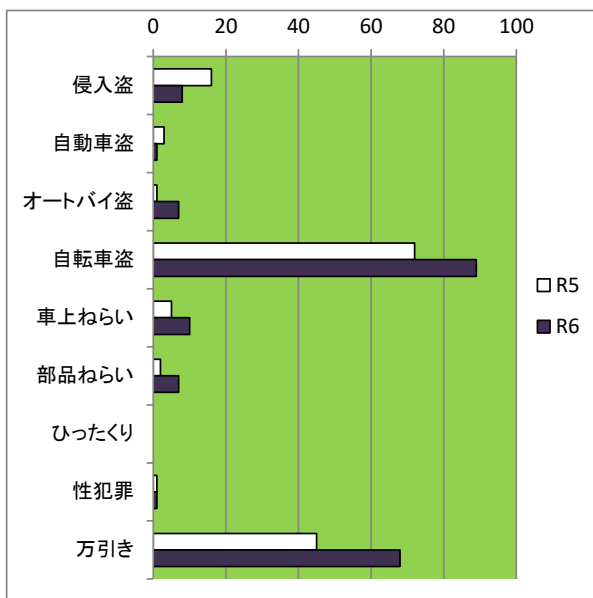

太宰府市

主な犯罪の発生状況

(令和6年11月末暫定値)

罪種別発生状況

罪種	R5	R6	増減
侵入盗	16	8	-8
自動車盗	3	1	-2
オートバイ盗	1	7	+6
自転車盗	72	89	+17
車上ねらい	5	10	+5
部品ねらい	2	7	+5
ひったくり	0	0	0
性犯罪	1	1	0
万引き	45	68	+23

- 自転車盗 ~ 無施錠の自転車が盗まれる被害が増えています。
管理の行き届いた駐輪場に止め、必ずツーロックしましょう。
- オートバイ盗 ~ 管理の行き届いた駐輪場に止め、複数の施錠設備を付ける。
グッドライダー登録する。貴重品をメットイン等に放置しない。
- 万引き ~ 万引きは窃盗の罪で10年以下の懲役となる立派な犯罪です。
買い物中、万引きを見かけたら近くの店員に知らせるなどしてください。

筑紫野警察署からのお知らせ

1月10日は「110番の日」

110番は事件事故の緊急通報専用電話です！

緊急の対応を要さない相談・要望などの110番は、1分1秒を争う緊急の事件・事故への対応を遅らせる原因となります。
警察に対する緊急の対応を要さない相談・要望などは、#9110又は警察署へお願いします。

※ 警察署は、自動音声で対応しますので、音声案内に従い、お問い合わせに応じて番号を選択していただくと、
担当職員が対応いたします。