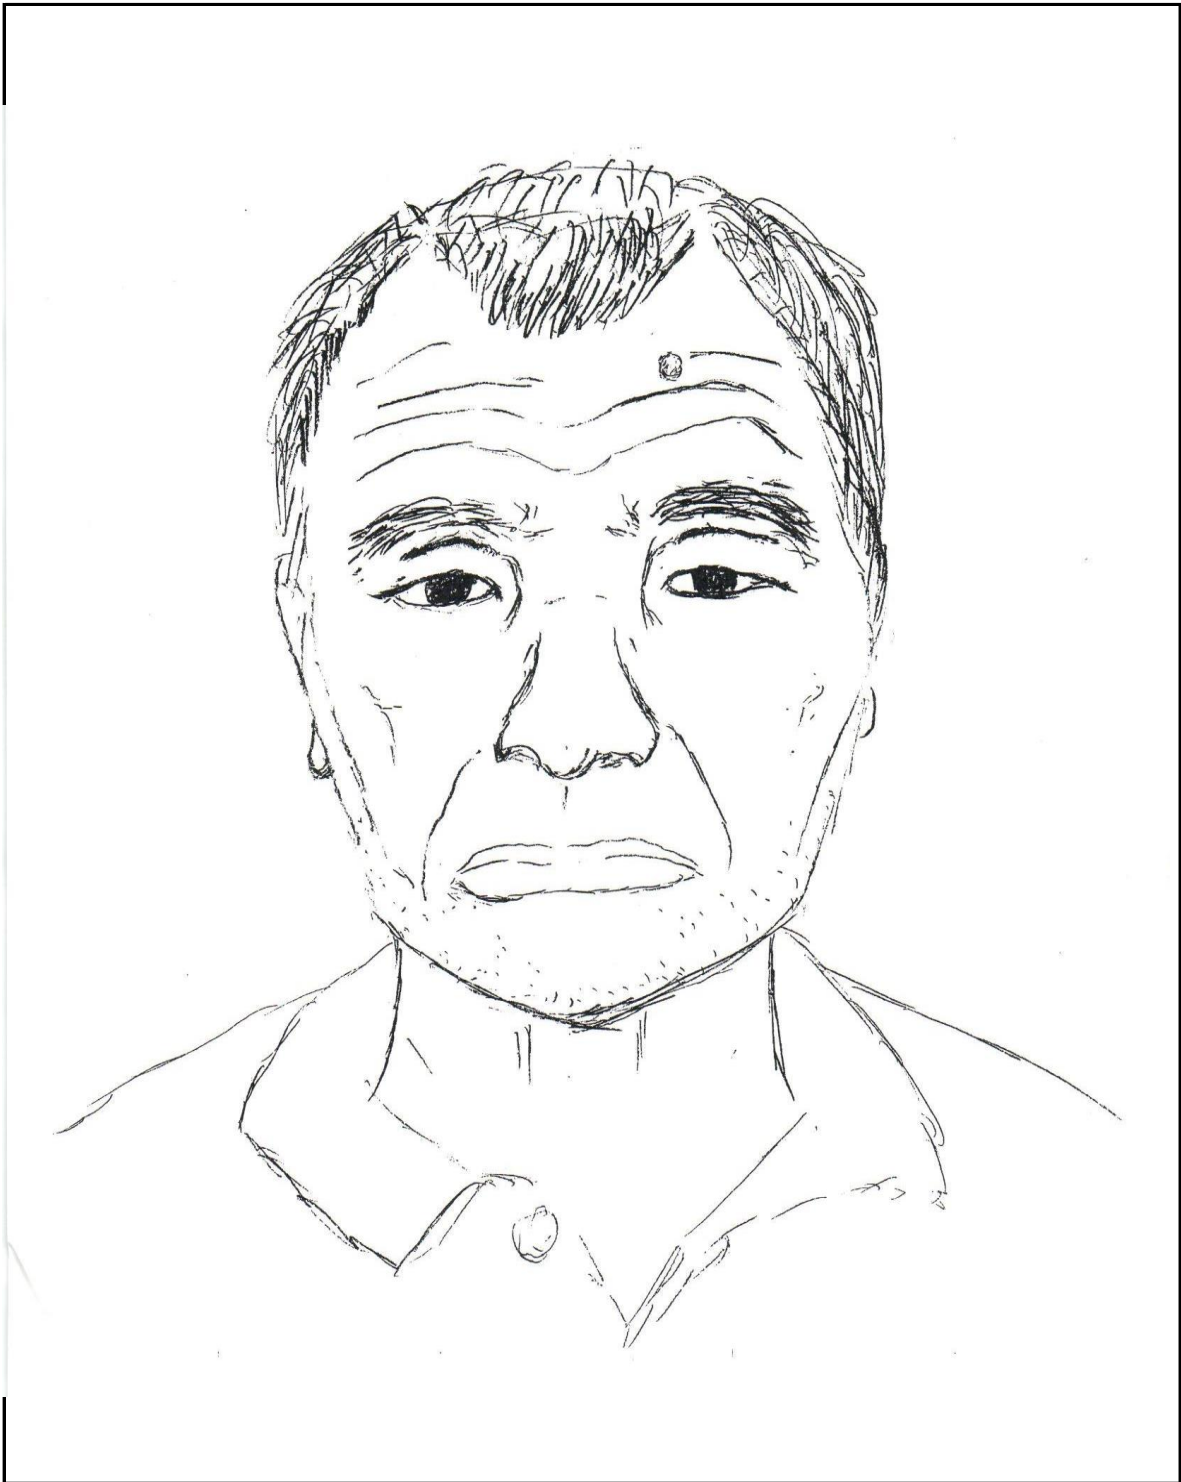

令和5年 春日市原町所在の春日公園で発見の男性

(識別番号：5-11)

注意

この似顔絵は、ご遺体から作成したものであり、生前の状態と相違していることもあります。