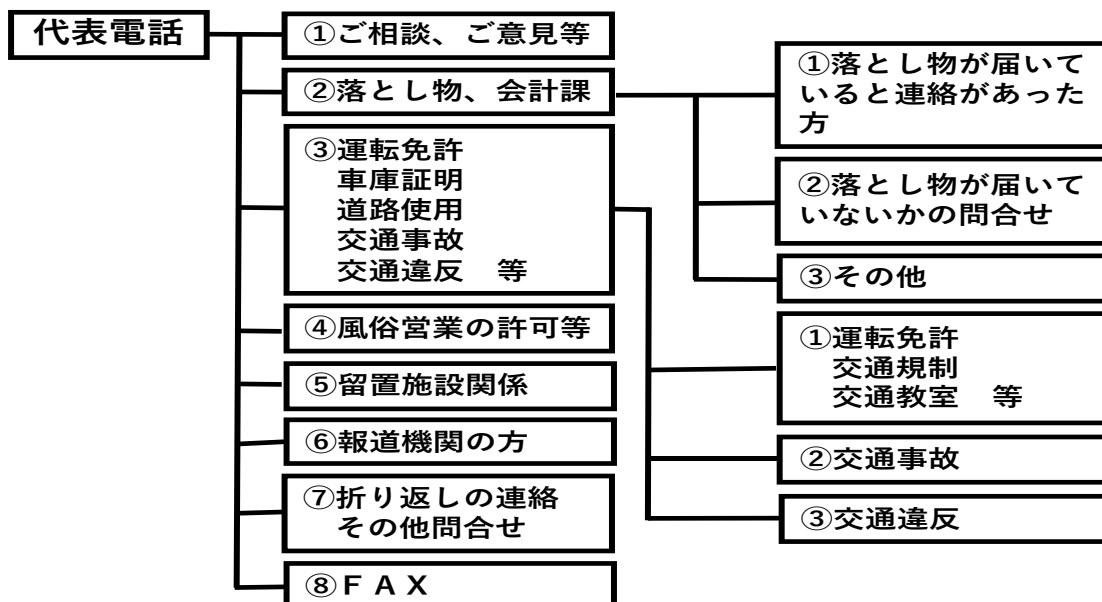

筑紫野警察署代表電話への音声応答転送装置の導入について

福岡県筑紫野警察署では、令和5年11月1日（水）午前9時00分から、警察署代表電話（092-929-0110）において、下記のとおり自動音声による案内を実施しています。

県民の皆様のご理解とご協力をお願いいたします。

【執務時間内（平日の午前9時00分～午後5時45分）】

下記音声案内に従い、お問い合わせ内容に応じて番号を選択していただくと、担当職員が対応いたします。