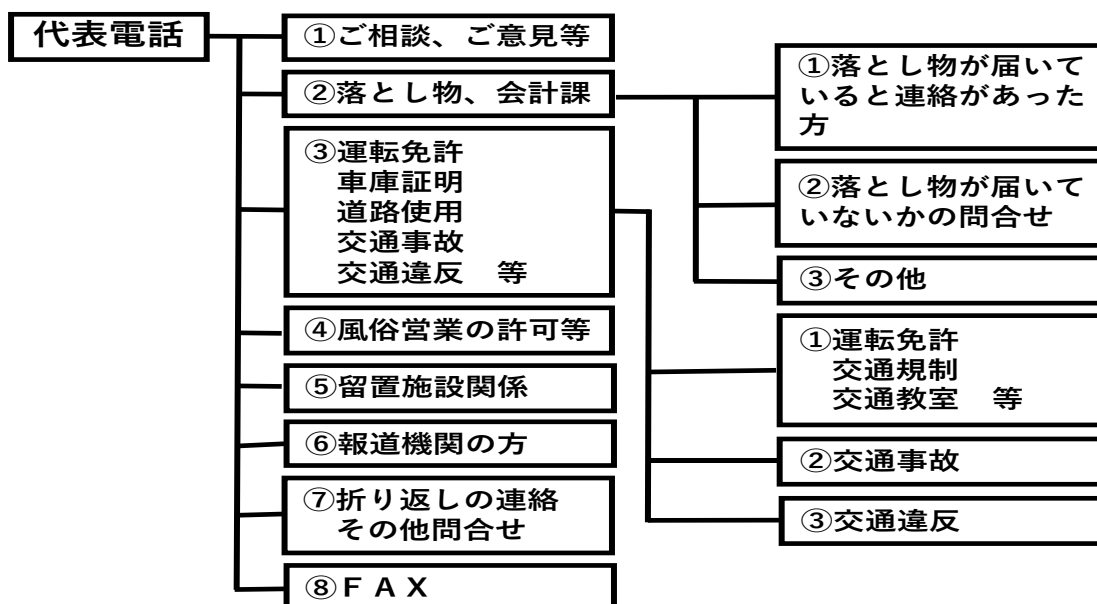

春日警察署代表電話への音声応答転送装置の導入について

福岡県春日警察署では、**令和6年3月1日（金）午前9時00分**から、警察署代表電話（092-580-0110）において、下記のとおり自動音声による案内を実施しています。

県民の皆様のご理解とご協力をお願いいたします。

【執務時間内（平日の午前9時00分～午後5時45分）】

下記音声案内に従い、お問い合わせ内容に応じて番号を選択していただくと、担当職員が対応いたします。

【執務時間外（平日の午後5時45分～翌午前9時00分及び土日祝日の終日）】

音声案内により、

- 緊急を要する事件・事故については110番への通報
- お急ぎのご相談、お問い合わせや折り返しの連絡については①を選択
- 落とし物や運転免許、その他の相談等については、県警ホームページの利用
  又は開庁時（平日午前9時から午後5時45分）へのかけ直し
- FAXの方は②を選択

のガイダンスが流れます。

※ 案内、転送先は変更となる場合があります。

【お問合せ先】

福岡県春日警察署

092-580-0110