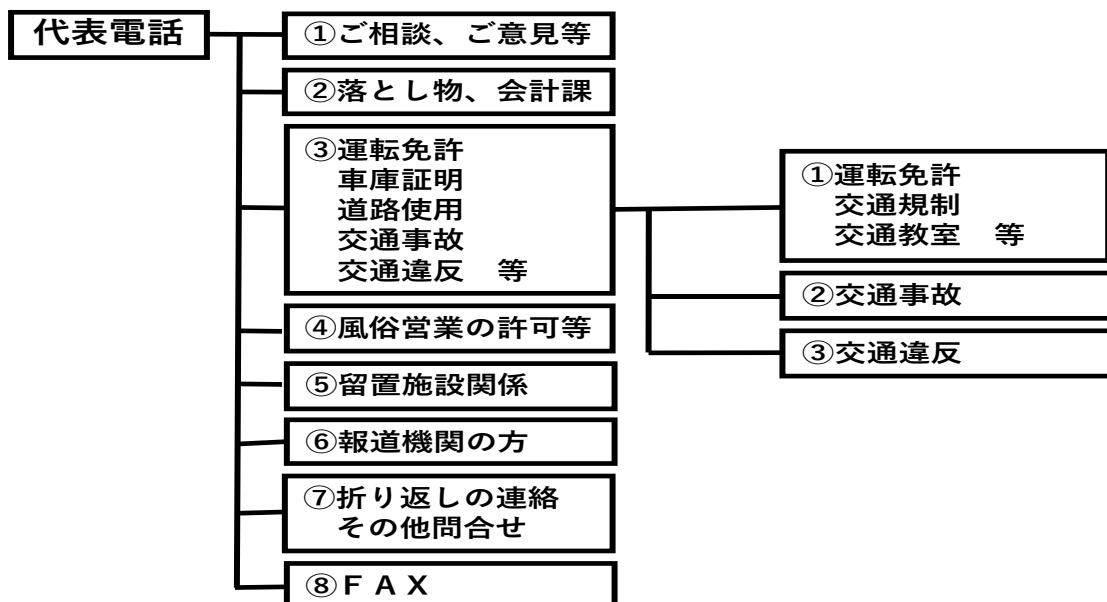

折尾警察署代表電話への音声応答転送装置の導入について

福岡県折尾警察署では、**令和6年3月1日（金）午前9時00分**から、警察署代表電話（093-691-0110）において、下記のとおり自動音声による案内を実施しています。

県民の皆様のご理解とご協力をお願いいたします。

【執務時間内（平日の午前9時00分～午後5時45分）】

下記音声案内に従い、お問い合わせ内容に応じて番号を選択していただくと、担当職員が対応いたします。

【執務時間外（平日の午後5時45分～翌午前9時00分及び土日祝日の終日）】

音声案内により、

- 緊急を要する事件・事故については110番への通報
- お急ぎのご相談、お問い合わせや折り返しの連絡については①を選択
- 落とし物や運転免許、その他の相談等については、県警ホームページの利用
  又は開庁時（平日午前9時から午後5時45分）へのかけ直し
- FAXの方は②を選択

のガイダンスが流れます。

※ 案内、転送先は変更となる場合があります。

【お問合せ先】

福岡県折尾警察署

093-691-0110