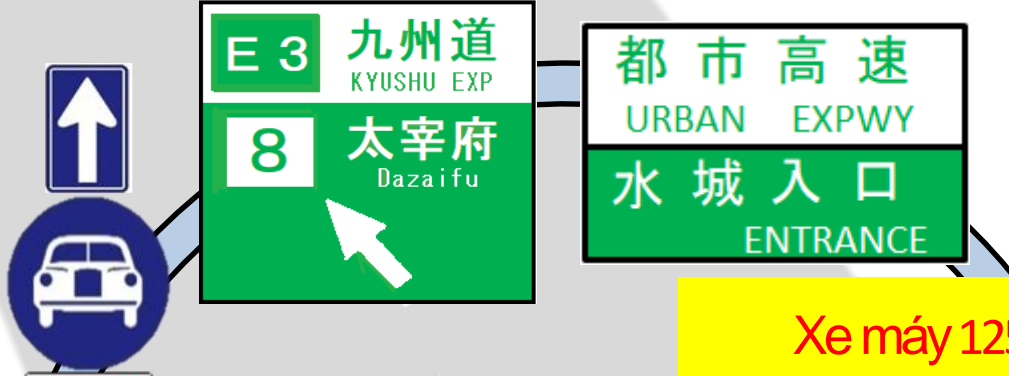

# Cấm vào प्रवेश निषेध

Xe máy 125cc trở xuống  
Xe đạp  
Người đi bộ  
cấm vào đường cao tốc  
đường cao tốc đô thị !!

राजमार्ग-सहरी एक्सप्रेसवेमा  
मोटरसाइकल (125cc आथवा त्यो  
भन्दा कम)  
साइकल  
पथिक  
प्रवेश गर्न निषेध गरिएको छ !!