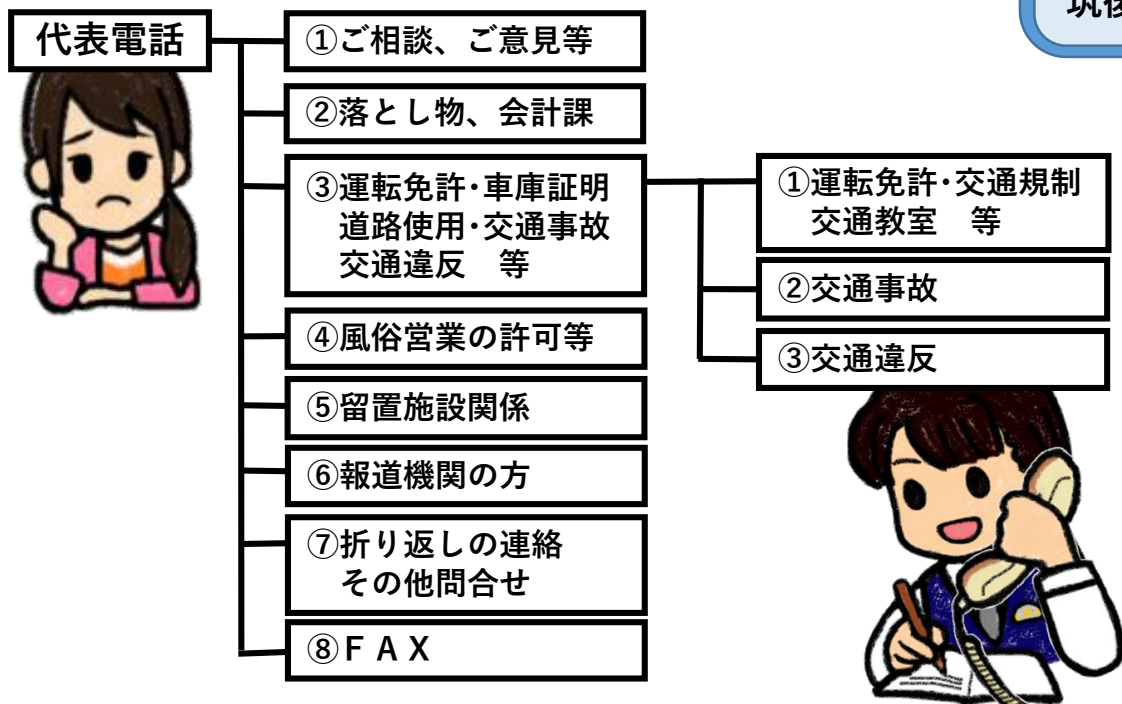

## 音声応答転送装置の導入について

**令和6年1月1日（月）午前9時から**

筑後警察署代表電話（0942-52-0110）  
に**自動音声による案内**を導入します。

ち  
つ  
ご  
通  
信

筑後警察署

**【執務時間内】** ※案内、転送先は変更となる場合があります。

**平日午前9時00分～午後5時45分**

**自動音声の案内に従い、番号を選択してください**