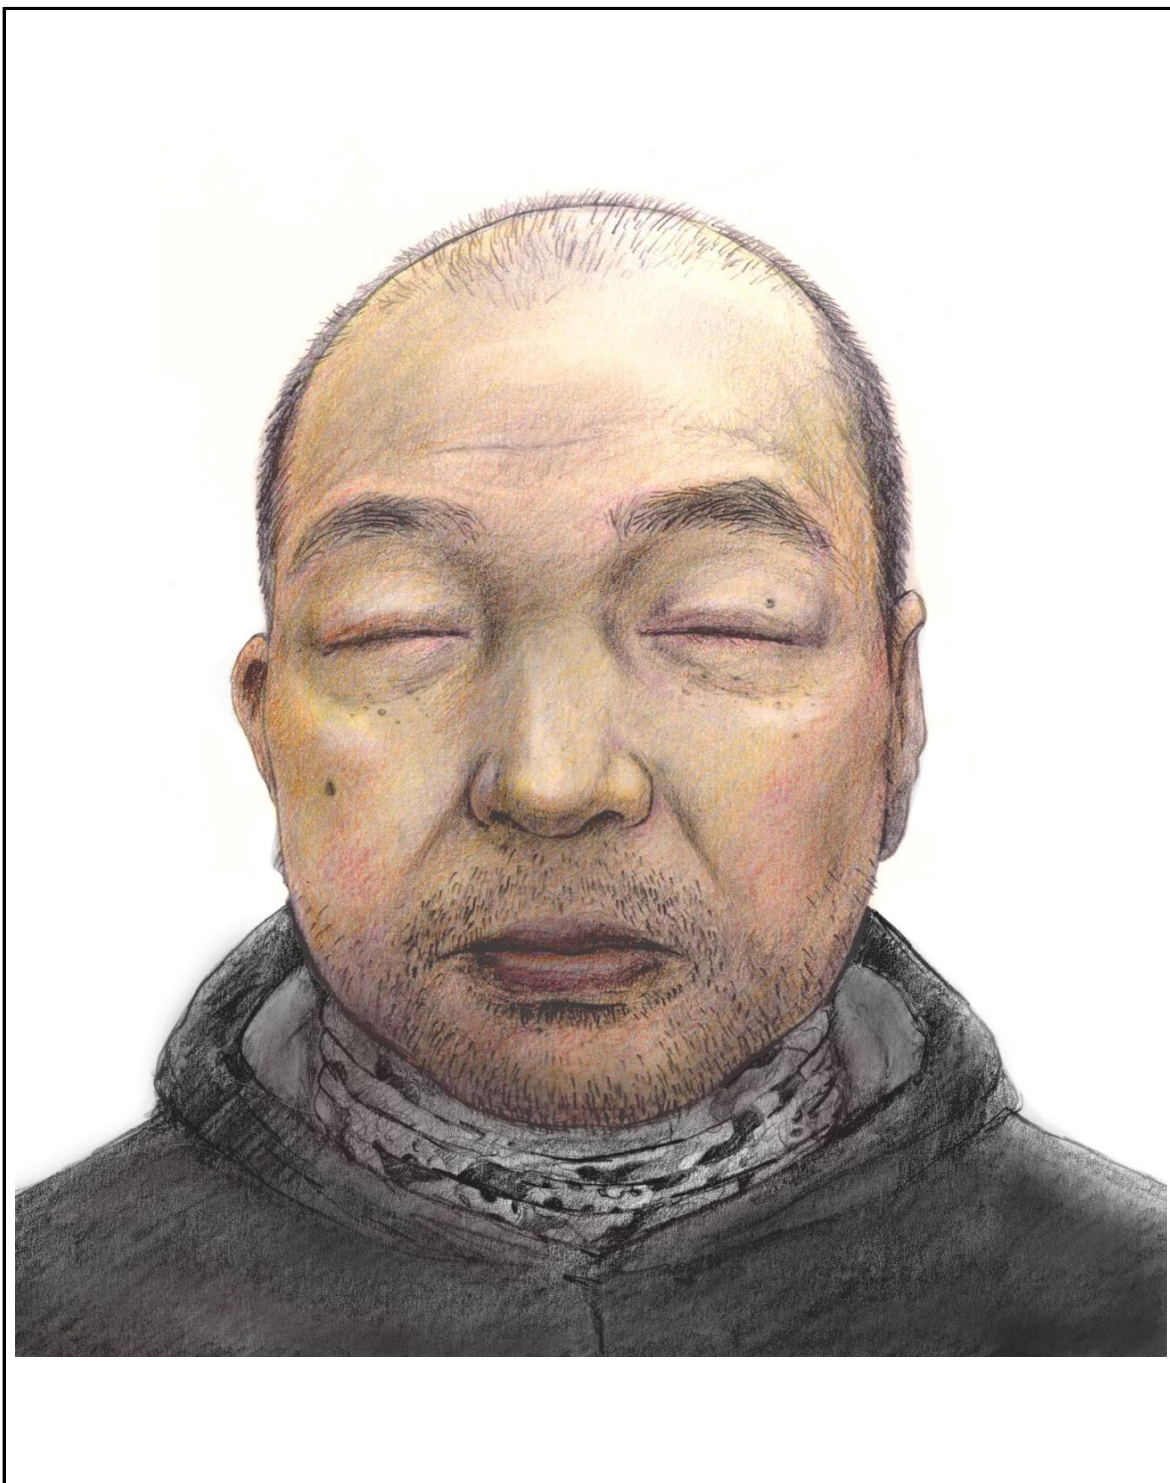

令和5年 北九州市門司区太刀浦沖海上で発見の男性

(識別番号：6-2)

注意

この似顔絵は、ご遺体から作成したものであり、生前の状態と相違していることがあります。