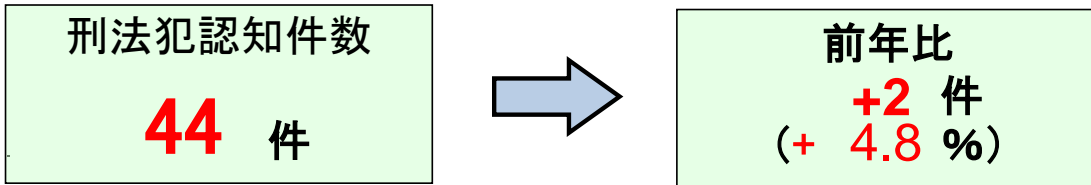

春日市の犯罪情勢

《令和6年1月暫定値》

※ 「刑法犯認知件数」とは、警察において刑法に違反する行為として認知した件数をいいます。

罪種別犯罪認知件数

罪種	R	6R	5増減	
性犯罪	0	0	±0	
窃盗	侵入盗	2	0	+2
	自転車盗	9	10	-1
	オートバイ盗	0	0	±0
	自動車盗	1	0	+1
	ひったくり	0	0	±0
	車上ねらい	2	3	-1
	部品ねらい	2	0	+2
	自動販売機ねらい	0	0	±0
	万引き	9	5	+4
	公然わいせつ	1	0	+1
その他	18	24	-6	
合計	44	42	+2	