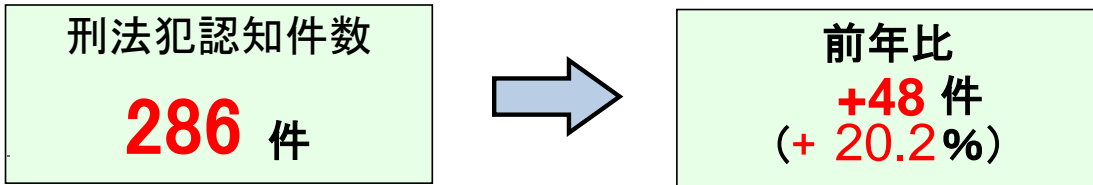

# 春日市の犯罪情勢

《令和6年1～6月暫定値》

※ 「刑法犯認知件数」とは、警察において刑法に違反する行為として認知した件数をいいます。

## 罪種別犯罪認知件数

罪種	R	6R	5増減
性犯罪	1	2	-1
窃盗	侵入盗	6	3 +3
	自転車盗	77	59 +18
	オートバイ盗	8	1 +7
	自動車盗	1	0 +1
	ひったくり	0	0 ±0
	車上ねらい	7	7 ±0
	部品ねらい	5	1 +4
	自動販売機ねらい	0	0 ±0
	万引き	38	36 +2
	公然わいせつ	5	3 +2
その他	138	126 +12	
合計	286	238 +48	