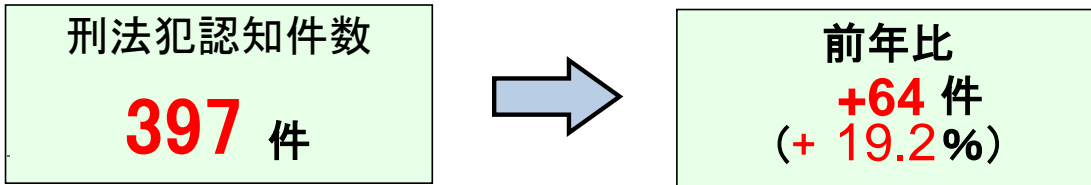

春日市の犯罪情勢

《令和6年1～8月暫定値》

※ 「刑法犯認知件数」とは、警察において刑法に違反する行為として認知した件数をいいます。

罪種別犯罪認知件数

罪種	R6	R5	増減
性犯罪	2	3	-1
窃盗	侵入盗	5	+1
	自転車盗	112	+15
	オートバイ盗	10	+9
	自動車盗	1	+1
	ひったくり	0	±0
	車上ねらい	13	+5
	部品ねらい	5	+3
	自動販売機ねらい	0	±0
	万引き	51	+12
	公然わいせつ	9	+6
その他	188	+13	
合計	397	+64	