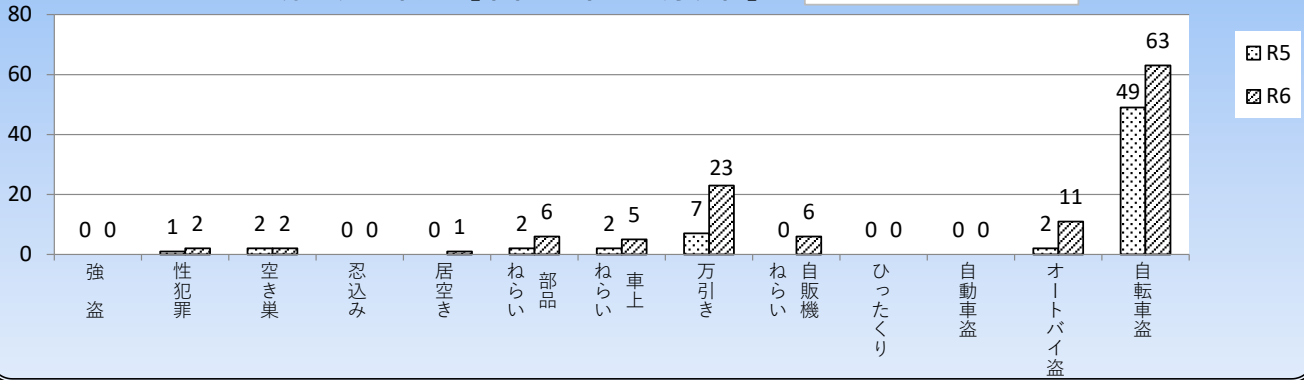

# 粕屋警察署だより

令和6年12月号  
宇美町

身近な犯罪の発生状況 [令和 6 年 1 1 月現在]

前年同期 + 5 4 件

小学校区別犯罪発生状況一覧表 [ 11 月中 ]

単月	強盗	性犯罪	空き巣	忍込み	居空き	部品ねらい	車上ねらい	万引き	自販機ねらい	ひったくり	自動車盗	オートバイ盗	自転車盗	合計
宇美												1	3	4
宇美東								1						1
原田								3						3
桜原							1					1		2
井野													1	1
合計							1	4				2	4	11

## 宇美町事故発生状況

令和6年 1~11月	事故件数	死亡事故	死者数
宇美町	76	0	0

- 夕暮れ時は早めのライト点灯で、交通事故を防ぎましょう。
- 譲り合いの精神で、心にゆとりを持った運転を！！
- 夜間は、明るい服装で反射材を着用しましょう。

～粕屋警察署からのお願い～

訪問買取・訪問販売をはじめとする

**飛び込み営業**にご注意！！

- ①知らない人を家に入れない ②点検させない ③契約をしない