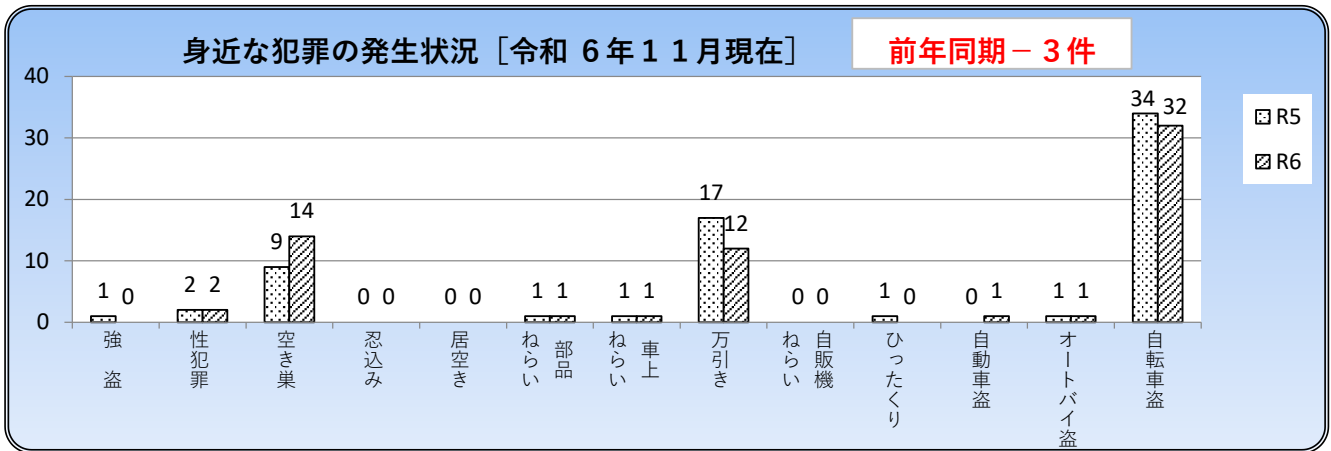

粕屋警察署だより

令和6年12月号
篠栗町

小学校区別犯罪発生状況一覧表 [11月中]

単月	強盗	性犯罪	空き巣	忍込み	居空き	部品ねらい	車上ねらい	万引き	自販機ねらい	ひったくり	自動車盗	オートバイ盗	自転車盗	合計
篠栗			1										1	2
勢門		1						2					1	4
北勢門														
合計		1	1					2					2	6

篠栗町事故発生状況

令和6年 1~11月	事故件数	死亡事故	死者数
篠栗町	109	0	0

- 夕暮れ時は早めのライト点灯で、交通事故を防ぎましょう。
- 譲り合いの精神で、心にゆとりを持った運転を！！
- 夜間は、明るい服装で反射材を着用しましょう。

～粕屋警察署からのお願い～

訪問買取・訪問販売をはじめとする

飛び込み営業にご注意！！

- ①知らない人を家に入れない ②点検させない ③契約をしない

粕屋警察署
ホームページ用
QRコード