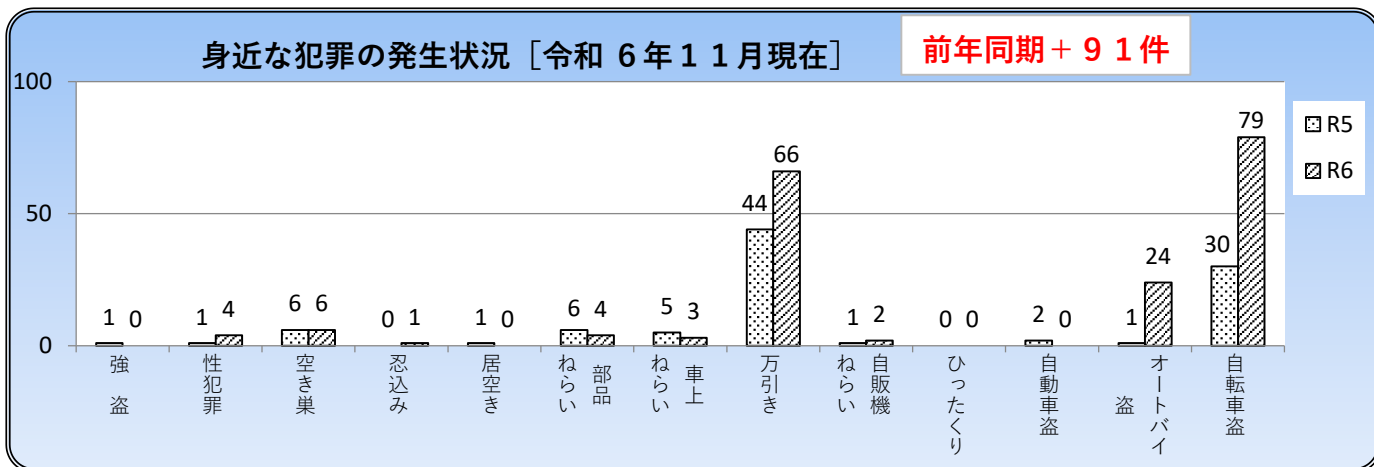

# 粕屋警察署だより

令和6年12月号  
志免町

## 小学校区別犯罪発生状況一覧表 [11月中]

単月	強盗	性犯罪	空き巣	忍込み	居空き	部品ねらい	車上ねらい	万引き	自販機ねらい	ひったくり	自動車盗	オートバイ盗	自転車盗	合計
志免中央			1					2					6	9
志免西								4				1	2	7
志免東													1	1
志免南													3	3
合計			1					6				1	12	20