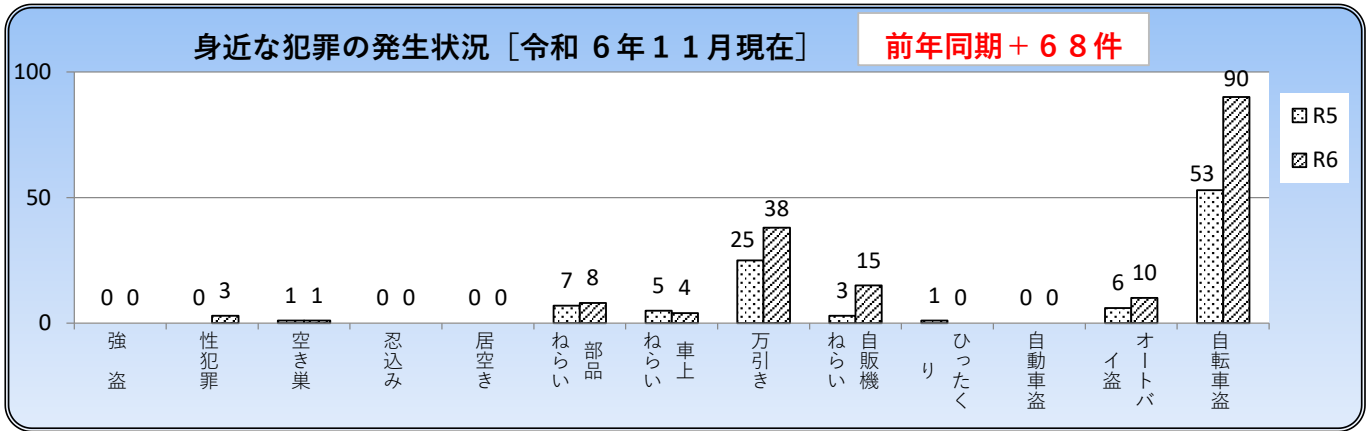

## 小学校区別犯罪発生状況一覧表 [11月中]

単月	強盗	性犯罪	空き巣	忍込み	居空き	部品のねらい	車上のねらい	万引き	自販機のねらい	ひったく	自動車盗	オートバイ盗	自転車盗	合計
須恵第一														
須恵第二									1				5	6
須恵第三								6	1					7
合計								6	2				5	13