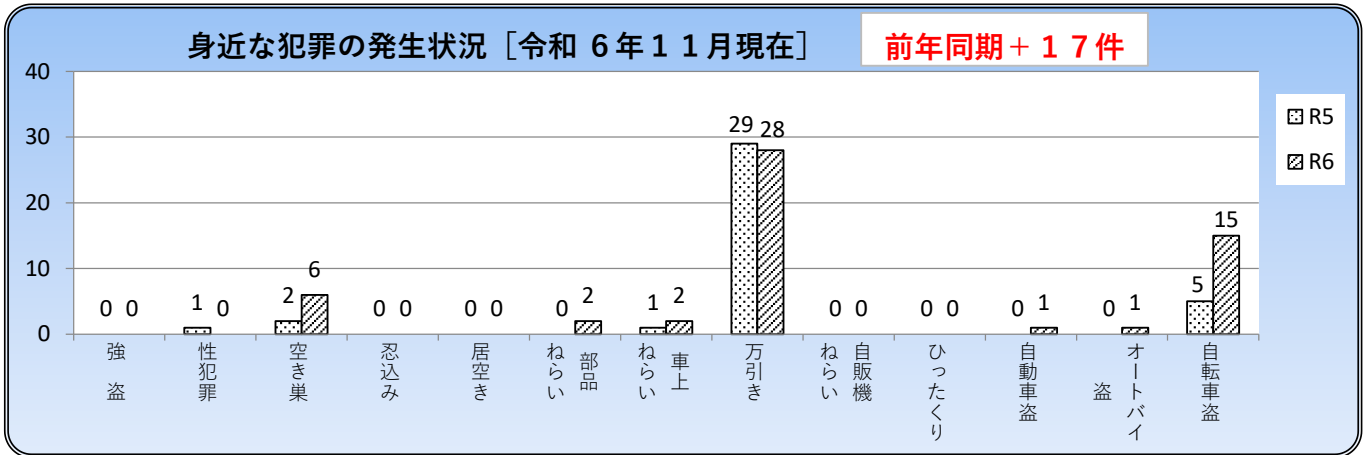

粕屋警察署だより

令和6年12月号
久山町

小学校区別犯罪発生状況一覧表 [11月中]

単月	強盗	性犯罪	空き巣	忍込み	居空き	部品ねらい	車上ねらい	万引き	自販機ねらい	ひったくり	自動車盗	オートバイ盗	自転車盗	合計
久原								1						1
山田							1	1						2
合計							1	2						3

久山町事故発生状況

令和6年 1～10月	事故件数	死亡事故	死者数
久山町	70	1	1