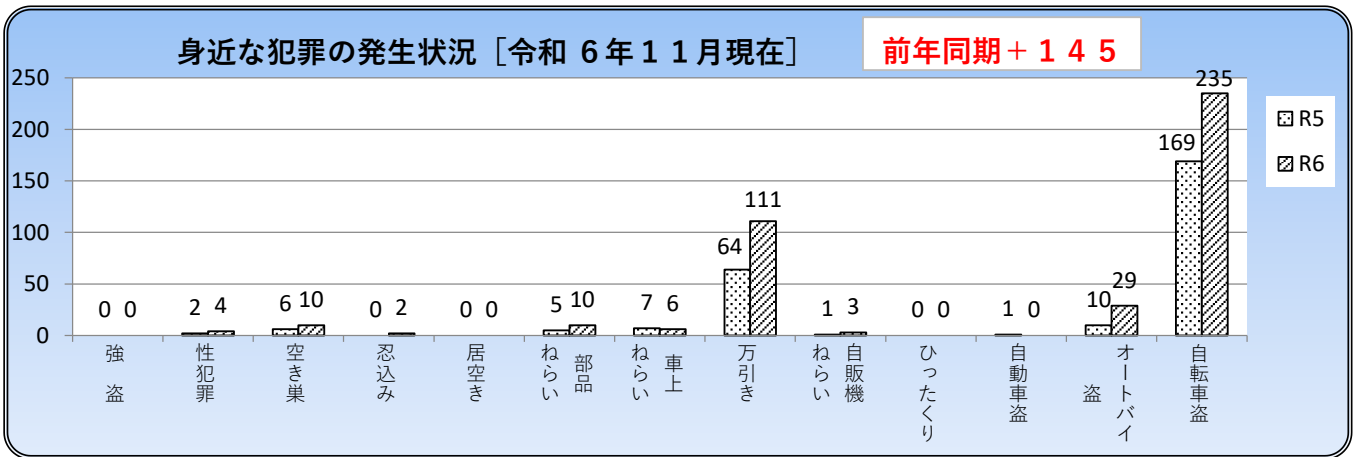

粕屋警察署だより

令和6年12月号
粕屋町

小学校区別犯罪発生状況一覧表 [11月中]

単月	強盗	性犯罪	空き巣	忍込み	居空き	部品ねらい	車上ねらい	万引き	自販機ねらい	ひったくり	自動車盗	オートバイ盗	自転車盗	合計
大川												1		1
仲原						1	1	3				4	10	19
粕屋西													2	2
粕屋中央			2										4	6
合計			2			1	1	3				5	16	28

粕屋町事故発生状況

令和6年 1~11月	事故件数	死亡事故	死者数
粕屋町	266	0	0

- 夕暮れ時は早めのライト点灯で、交通事故を防ぎましょう。
- 譲り合いの精神で、心にゆとりを持った運転を！！
- 夜間は、明るい服装で反射材を着用しましょう。

～粕屋警察署からのお願い～

訪問買取・訪問販売をはじめとする

飛び込み営業にご注意！！

- ①知らない人を家に入れない ②点検させない ③契約をしない

不安を感じたり、被害に遭ったりしたときは、