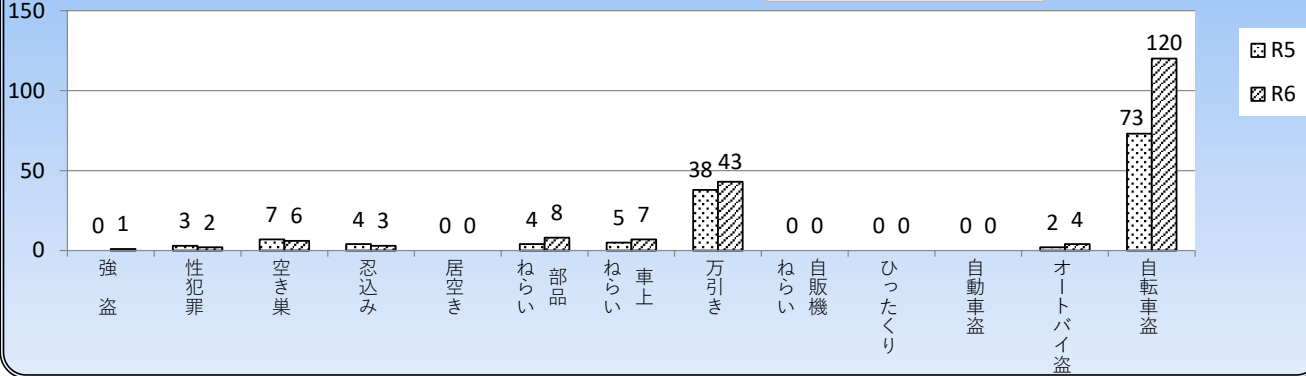

粕屋警察署だより

令和6年12月号
古賀市

身近な犯罪の発生状況 [令和6年11月現在]

前年同期 + 58件

小学校区別犯罪発生状況一覧表 [11月中]

単月	強盗	性犯罪	空き巣	忍込み	居空き	部品ねらい	車上ねらい	万引き	自販機ねらい	ひったくり	自動車盗	オートバイ盗	自転車盗	合計
青柳							1						1	2
小野			1											1
古賀東													4	4
古賀西								2					3	5
花鶴													4	4
千鳥		1											4	5
花見														
舞の里													1	1
合計		1	1				1	2					17	22

古賀市事故発生状況

令和6年 1~11月	事故件数	死亡事故	死者数
古賀市	181	2	2

- 夕暮れ時は早めのライト点灯で、交通事故を防ぎましょう。
- 譲り合いの精神で、心にゆとりを持った運転を！！
- 夜間は、明るい服装で反射材を着用しましょう。

～粕屋警察署からのお願い～

訪問買取・訪問販売をはじめとする

飛び込み営業にご注意！！

- ①知らない人を家に入れない ②点検させない ③契約をしない
不安を感じたり、被害に遭ったりしたときは、