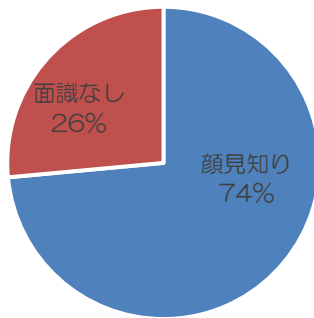

強制性交等

○ 犯人との関係性