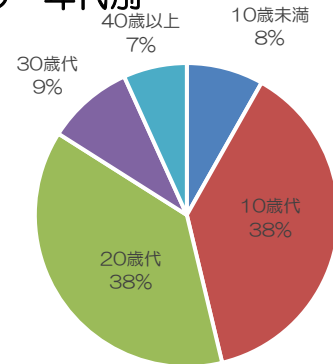

# 福岡県の性犯罪の現状 【令和4年中・確定値】

## ○ 認知件数

罪種	認知件数	前年同期比
性犯罪	281件	+30 (+12%)
強姦性交等	68件	+8 (+13%)
強制わいせつ	213件	+22 (+12%)

令和4年中における性犯罪認知件数は281件であり、前年比30件（約12%）増加している。

※ 前年比の「%」は、小数点以下を四捨五入しています。

## ○ 時間帯別

## ○ 年代別

18時～20時台の被害が52件と最も多く、10歳代～20歳代の被害が全体の約8割を占めている。