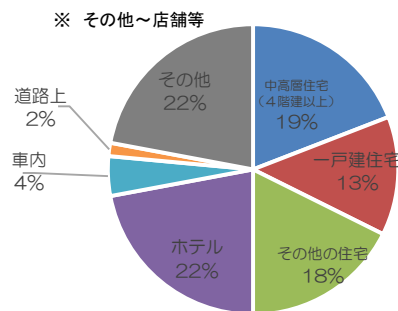

○ 被害場所

約7割が顔見知りからの被害であり、被害場所は住宅及びホテルが全体の約7割を占めている。