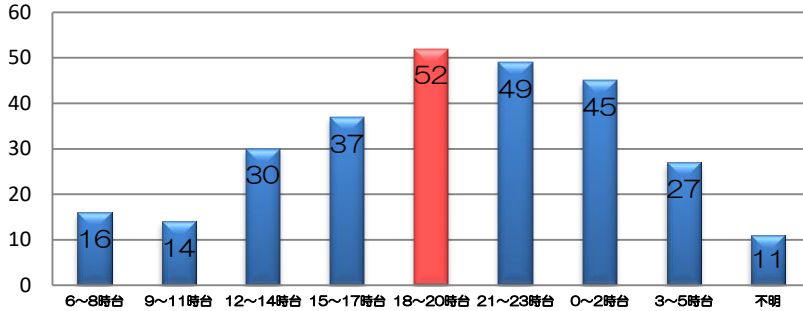

# 福岡県の性犯罪の現状 【令和4年中・確定値】

## ○ 認知件数

罪種	認知件数	前年同期比
性犯罪	281件	+30 (+12%)
強姦性交等	68件	+8 (+13%)
強制わいせつ	213件	+22 (+12%)

令和4年中における性犯罪認知件数は281件であり、前年比30件（約12%）増加している。

※ 前年比の「%」は、小数点以下を四捨五入しています。

## ○ 年代別

18時～20時台の被害が52件と最も多く、10歳代～20歳代の被害が全体の約8割を占めている。