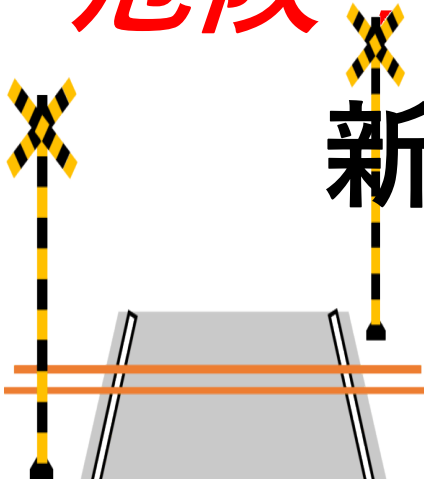

令和6年4月

行橋警察署

新田原交番速報

危険！警報機・遮断機のない第4種踏切

新田原交番管内に**4箇所**あります！ 十分注意してください！！！！

西泉6丁目2 東

神田踏切

西泉7丁目2 東

寺文踏切

東流末踏切

流末字深野1332先

矢留下組踏切

矢留字下川原561先